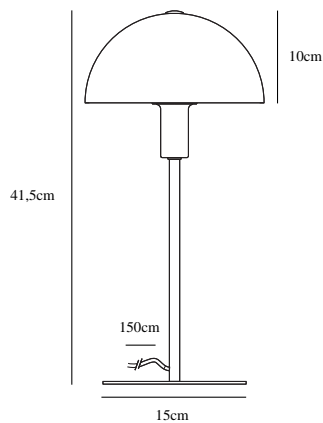

ELLEN 20 | TISCHLAMPE | WEISS

48555001

nordlux®

Spannung (V): 220-240 Volt
IP-Grad: IP20
Maximale Lampenleistung (W):
40W
Klasse (Klasse 1, Klasse 2,
Klasse 3): Klasse 2 (Dopp. isoliert)
Leuchtmittelsockel: E14
: Yes with compatible bulb
Schalterplatzierung: Auf der
Fußplatte
Parallelschaltung: False

Hauptmaterial: Metall
Sekundärmaterial: Plastik
Kabel Farbe: Weiss
Kabel Länge (cm): 150
Oberflächenmaterial Kabel:
Textilien
Ist das Kabel austauschbar?:
False

Farbe: Weiss
Höhe (cm): 40
Breite (cm): 20
Rohrdurchmesser (cm): 1.15
Schirmdurchmesser (cm): 20
Schirmhöhe (cm): 10
Außenbereich-Basisabmessungen
(cm): 15
Länge (cm): 20

EAN: 5701581458086
TUN: 2042321

Artikelnummer: 48555001
Stück pro Hauptkarton: 3
Verkaufsbox Höhe (cm): 32.5
Verkaufsbox Breite (cm): 22
Verkaufsbox Tiefe (cm): 20
Verkaufsbox Volumen m³: 0.0143
Produkt Nettogewicht (kg): 1.12