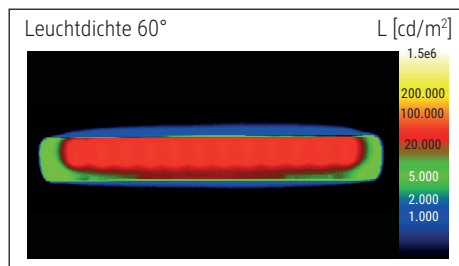

LED-Tischleuchte MAULjazzy, dimmbar

- **Kompaktes, dimmbares LED-Modell für Preisbewusste**
- **Mit integriertem 5V, max. 500 mA USB Typ A Anschluss zum Aufladen von z. B. Smartphones**
- **Edel: Arm aus eloxiertem Aluminium**
- **Extrem sparsam: Moderne LED-Technik**
- **Platzsparend und handlich**
- **Technisches Sicherheitskonzept Made by MAUL**
- 5-Stufen-Dimmer mit Touchfeld-Bedienung am Leuchtenfuß
- Praktisch: Diffusor für geringen Schattenwurf
- Farbe 02: Beleuchtung im Fuß zeigt in eingeschaltetem Zustand die Dimmstufe
- Austausch Lichtquelle und Betriebsgerät möglich
- Verpackung recycelbar

Beleuchtungsstärke Leuchte: 2.060 Lux bei 35 cm Abstand
 Farbtemperatur (je Lichtquelle): 4.000 Kelvin (neutralweiß)
 Anzahl Lichtquellen: 1
 Energieeffizienzklasse (je Lichtquelle): E (Spektrum A bis G)
 Gewichteter Energieverbrauch (je Lichtquelle): 6 kWh/1000 h
 Lebensdauer L70B50 (je Lichtquelle): 20.000 h
 Nutzlichtstrom (je Lichtquelle): 716 Lumen
 Fuß: Standfuß
 Material: Kopf: Kunststoff - Arm: Aluminium eloxiert - Standfuß: Kunststoff -
 Fuß: Beschwerungseinlage, schreibschonende Unterlage
 Maße: Höhe: 42,5 cm - Kopf: 26 x 5 cm - Arm: Länge 36,5 cm - Fuß: 18 x 13 cm
 Bewegung: Kopf: Neigbar, Drehbar - Arm: Neigbar
 Position Schalter: Leuchtenfuß