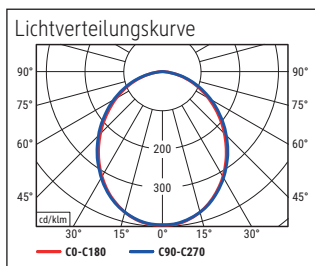

LED-Tischleuchte MAULjazzy, dimmbar

- **Kompaktes, dimmbares LED-Modell für Preisbewusste**
- **Mit integriertem 5V, max. 500 mA USB Typ A Anschluss zum Aufladen von z. B. Smartphones**
- **Edel: Arm aus eloxiertem Aluminium**
- **Extrem sparsam: Moderne LED-Technik**
- **Platzsparend und handlich**
- **Technisches Sicherheitskonzept Made by MAUL**
- 5-Stufen-Dimmer mit Touchfeld-Bedienung am Leuchtenfuß
- Praktisch: Diffusor für geringen Schattenwurf
- Farbe 02: Beleuchtung im Fuß zeigt in eingeschaltetem Zustand die Dimmstufe
- Austausch Lichtquelle und Betriebsgerät möglich
- Verpackung recycelbar