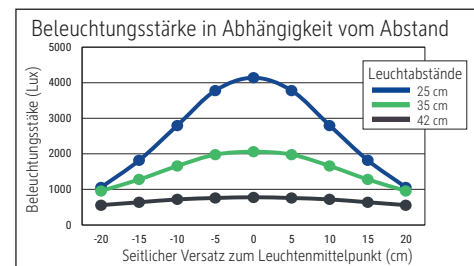

LED-Tischleuchte MAULjazzy, dimmbar

- **Kompaktes, dimmbares LED-Modell für Preisbewusste**
- **Mit integriertem 5V, max. 500 mA USB Typ A Anschluss zum Aufladen von z. B. Smartphones**
- **Edel: Arm aus eloxiertem Aluminium**
- **Extrem sparsam: Moderne LED-Technik**
- **Platzsparend und handlich**
- **Technisches Sicherheitskonzept Made by MAUL**
- 5-Stufen-Dimmer mit Touchfeld-Bedienung am Leuchtenfuß
- Praktisch: Diffusor für geringen Schattenwurf
- Farbe 02: Beleuchtung im Fuß zeigt in eingeschaltetem Zustand die Dimmstufe
- Austausch Lichtquelle und Betriebsgerät möglich
- Verpackung recycelbar

Beleuchtungsstärke Leuchte: 2.060 Lux bei 35 cm Abstand
 Farbtemperatur (je Lichtquelle): 4.000 Kelvin (neutralweiß)
 Anzahl Lichtquellen: 1
 Energieeffizienzklasse (je Lichtquelle): E (Spektrum A bis G)
 Gewichteter Energieverbrauch (je Lichtquelle): 6 kWh/1000 h
 Lebensdauer L70B50 (je Lichtquelle): 20.000 h
 Nutzlichtstrom (je Lichtquelle): 716 Lumen
 Fuß: Standfuß
 Material: Kopf: Kunststoff - Arm: Aluminium eloxiert - Standfuß: Kunststoff -
 Fuß: Beschwerungseinlage, schreibschonende Unterlage
 Maße: Höhe: 42,5 cm - Kopf: 26 x 5 cm - Arm: Länge 36,5 cm - Fuß: 18 x 13 cm
 Bewegung: Kopf: Neigbar, Drehbar - Arm: Neigbar
 Position Schalter: Leuchtenfuß