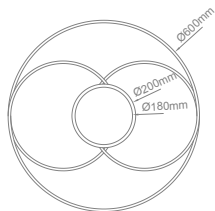

Lindby

Art.-No.: 9639540

incl. 4x LED L9001547
5150 lm Modul
2120 lm Lamp
35W LED
39W Total
230V~50Hz
3000 K
CRI >80
25000 h
≥18000 ON/ OFF