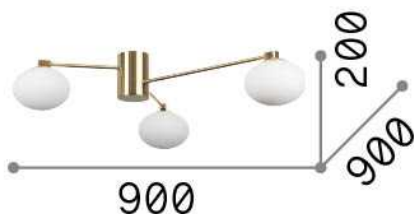

Info generali

Interno - Lampade da soffitto

Indoor suspended lamp with direct light emission

Ean	8021696322674
Articolo	HERMES PL3 D90 BIANCO
Installazione	Lampade da soffitto
Garanzia	5 years
Peso lordo	2.21 kg
Volume	0.025245 m ³

Info tecniche e installative

Peso netto	1.7 kg
Classe di isolamento	II
Grado di protezione	IP20
Conformità	CE
Temperatura d'esercizio	0° ~ +40 °C
Efficienza a pieno carico	X
Dimmer	Determined by the light bulb
Alimentazione	220-240 V AC
Alimentatore	Not required

Info sorgente e prestazionali

Sorgente integrata	Light bulb (included)
Sorgente sostituibile	Replaceable
Potenza	G9 max 3 x 28 W
Emissione	Direct
Consumo massimo	-
Lampadina inclusa	1 - E14 OLIVA 4W 3000K CRI80 SATIN