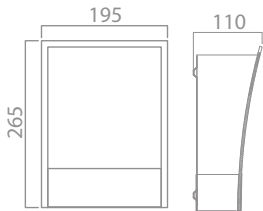

# Lindby

UOM:mm

**Art.-No.: 9633020**

2x E27 LED  
max. 15W  
230V~50Hz

IP20

LUQOM Holding GmbH - Rabanusstraße 16 D-36037 Fulda -  
info@luqom.eu +49 (0) 66 42 - 251 9000