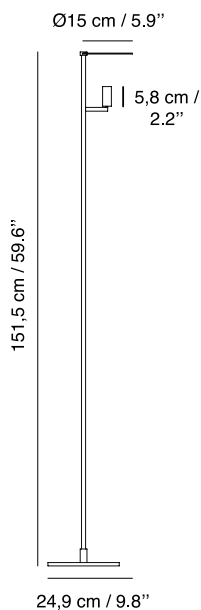

3,2 W 380 Lumen 2700 K
CRI 80 Apertura de ángulo
50°

Equipado con interruptor
Equipped with switch
Equipé d'un interrupteur
Mit Schalter

Medidas / Measures
Measurements / Mittengun

Cabezal orientable
Swivel head
Tête orientable
Schwenkkopf