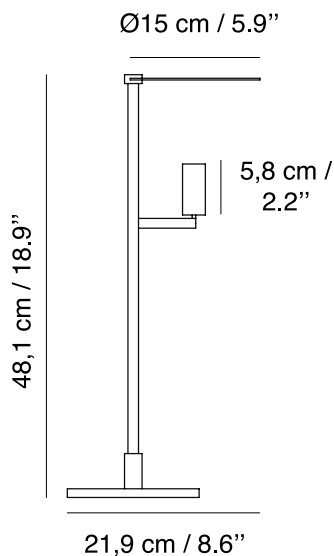

3,2 W 380 Lumen 2700 K
CRI 80 Apertura de ángulo
50°

Equipado con interruptor
Equipped with switch
Equipé d'un interrupteur
Mit Schalter

Medidas / Measures
Measurements / Mittengun

Cabezal orientable
Swivel head
Tête orientable
Schwenkkopf