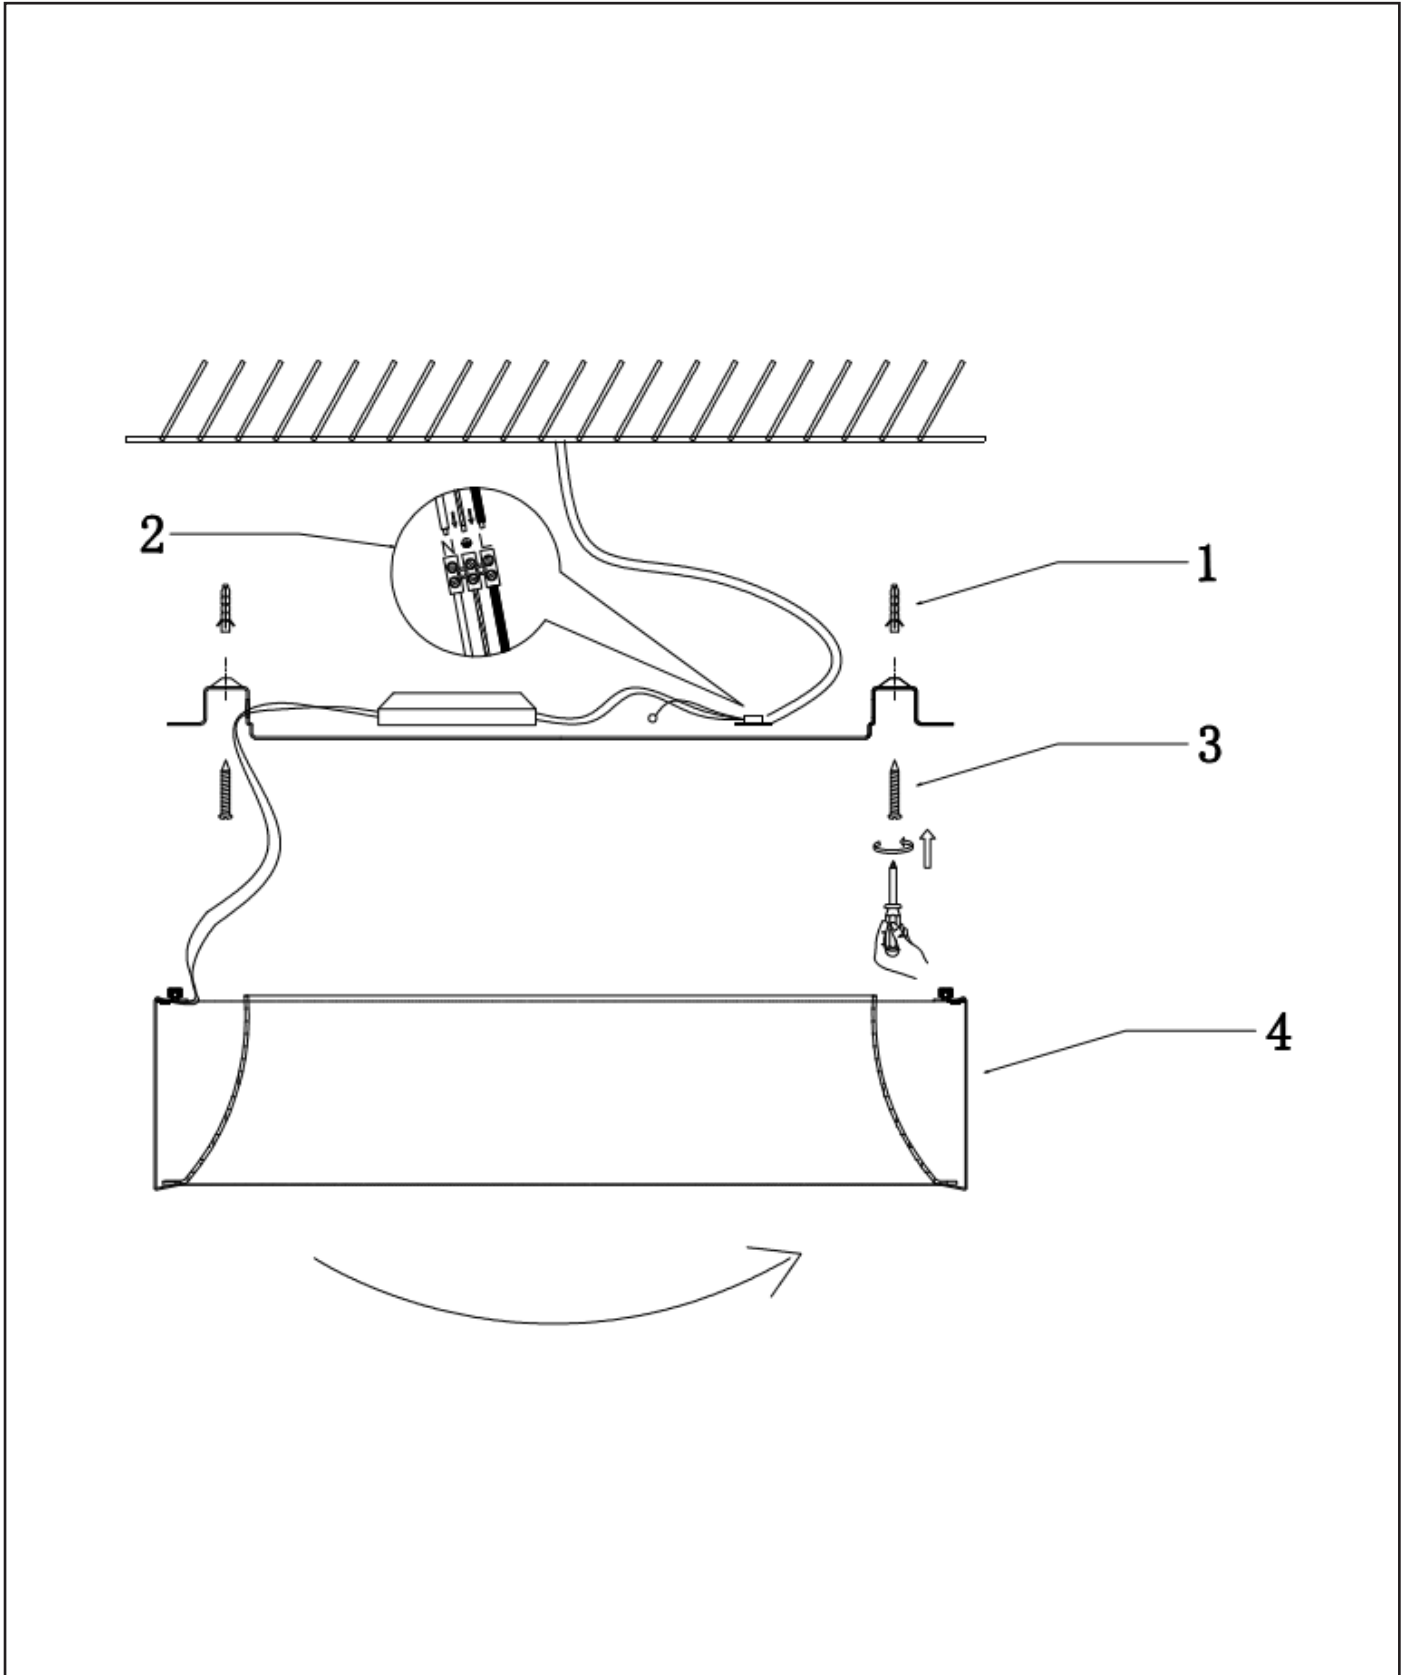

### General

**Dimensions LxWxH:** Ø60x13cm  
**Height minimum:-**  
**Height maximum:** 13cm  
**Dimensions shade LxWxH:** Ø60x13cm  
**Main material:** Aluminium  
**Ceiling rose material:** Aluminium  
**Color:** White + Acrylic  
**Style:** Modern  
**Shape :** Round  
**Weight :** 3.0 kg  
**Warranty :** 3 years

### Product specifications

**Dimmable :** Yes  
**Light direction :** Around (Diffuse)  
**Adjustable in height :-**  
 (Before Installation)  
**Directional:** Not Directional  
**Cable:-**  
**Cable length :-**  
**Sensor :** Without Sensor  
**Control :** Light Switch Control  
**IP-Class :** 20  
**Electric class :** 1  
**Light source including ?:** Yes  
**Lamp socket :-**  
**Light source number :** 216  
**Power requirements :** 220-240V~50Hz  
**Bulb type & maximum wattage :** 42W LED

## TALOWE

Item number:46100/42/31

EAN code:5411212460653

For more specifications of this product please visit

[www.lucide.com](http://www.lucide.com)

Dit product bevat een lichtbron van energie-efficiëntieklasse G.  
 Ce produit contient une source lumineuse de classe énergétique G.  
 This product contains a light source of energy efficiency class G.  
 Dieses Produkt enthält eine Lichtquelle der Energieeffizienzklasse G.  
 Ten produkt zawiera źródło światła o klasie efektywności energetycznej G.