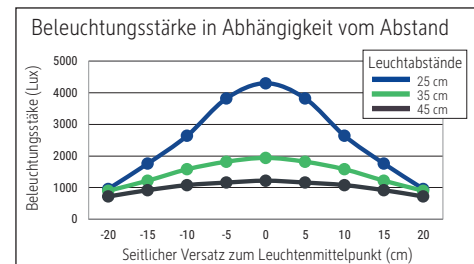

LED-Tischleuchte MAULsolaris

- **Das Maximum an Qualität, Design und Langlebigkeit**
- **Made in Germany: Entwickelt und gefertigt in Deutschland, Garantie 3 Jahre**
- **Langlebiger: Besseres Thermo-Management durch vergrößerte Kühlfläche**
- **Leistungsfähiger durch höhere Beleuchtungsstärke**
- **Hohe Energie-Effizienz**
- **Sicherer: Homogene Lichtverteilung und optimierter Blendschutz durch hochwertigen Diffusor aus PMMA, maximale Leuchtdichte reduziert, dadurch schonender für die Augen**
- **Hochwertig: Arm und Kopf aus Aluminum**
- Design "Made by Reutershahn"
- Extrem sparsam: Moderne LED-Technik
- Lange Lebensdauer
- Null Stromverbrauch im ausgeschalteten Zustand durch An- und Ausschalter
- Zweifach geprüft im MAUL Prüflabor
- Netzteil im Leuchtenfuß integriert
- Austausch Lichtquelle und Betriebsgerät durch eine Elektro-Fachkraft möglich
- Umweltschonende Verpackung recycelbar, frei von Kunststoff

Beleuchtungsstärke Leuchte: 4.300 Lux bei 25 cm Abstand
 Farbtemperatur (je Lichtquelle): 4.000 Kelvin (neutralweiß)
 Anzahl Lichtquellen: 1
 Energieeffizienzklasse (je Lichtquelle): E (Spektrum A bis G)
 Gewichteter Energieverbrauch (je Lichtquelle): 5 kWh/1000 h
 Lebensdauer L70B50 (je Lichtquelle): 50.000 h
 Nutzlichtstrom (je Lichtquelle): 604 Lumen
 Fuß: Standfuß
 Material: Kopf: Aluminium (eloxiert) - Arm: Aluminium (eloxiert) - Standfuß: Metall -
 Fuß: schreibtischschonende Unterlage
 Maße: Höhe: 64,3 cm - Kopf: 12 x 5.5 x 2.3 cm - Arm: Länge 55 cm - Fuß: 19 x 16
 cm
 Bewegung: Kopf: Neigbar, Drehbar - Arm: Neigbar
 Position Schalter: Leuchtenfuß

- Garantie: 3 Jahre

Art.-Nr.	Farbe	EAN-Code	Zollcode	Kabellänge ca.	Schutzklasse	Packungsmaße / VE	Gewicht	VE
8206089	anthrazit	4002390089760	94052190	1,90 m	II Eurostecker	79 x 24 x 19 cm	3,975 kg	1 St
8206095	silber	4002390054263	94052190	1,90 m	II Eurostecker	79 x 24 x 19 cm	3,975 kg	1 St