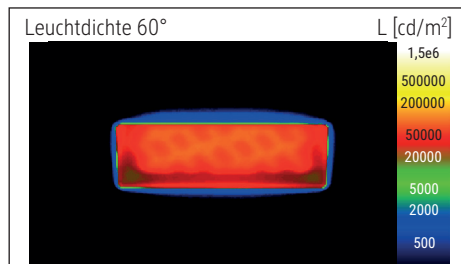

LED-Tischleuchte MAULsolaris

- **Das Maximum an Qualität, Design und Langlebigkeit**
- **Made in Germany: Entwickelt und gefertigt in Deutschland, Garantie 3 Jahre**
- **Langlebiger: Besseres Thermo-Management durch vergrößerte Kühlfläche**
- **Leistungsfähiger durch höhere Beleuchtungsstärke**
- **Hohe Energie-Effizienz**
- **Sicherer: Homogene Lichtverteilung und optimierter Blendschutz durch hochwertigen Diffusor aus PMMA, maximale Leuchtdichte reduziert, dadurch schonender für die Augen**
- **Hochwertig: Arm und Kopf aus Aluminum**
- Design "Made by Reutershahn"
- Extrem sparsam: Moderne LED-Technik
- Lange Lebensdauer
- Null Stromverbrauch im ausgeschalteten Zustand durch An- und Ausschalter
- Zweifach geprüft im MAUL Prüflabor
- Netzteil im Leuchtenfuß integriert
- Austausch Lichtquelle und Betriebsgerät durch eine Elektro-Fachkraft möglich
- Umweltschonende Verpackung recycelbar, frei von Kunststoff

Beleuchtungsstärke Leuchte: 4.300 Lux bei 25 cm Abstand
 Farbtemperatur (je Lichtquelle): 4.000 Kelvin (neutralweiß)
 Anzahl Lichtquellen: 1
 Energieeffizienzklasse (je Lichtquelle): E (Spektrum A bis G)
 Gewichteter Energieverbrauch (je Lichtquelle): 5 kWh/1000 h
 Lebensdauer L70B50 (je Lichtquelle): 50.000 h
 Nutzlichtstrom (je Lichtquelle): 604 Lumen
 Fuß: Standfuß
 Material: Kopf: Aluminium (eloxiert) - Arm: Aluminium (eloxiert) - Standfuß: Metall -
 Fuß: schreibtischschonende Unterlage
 Maße: Höhe: 64,3 cm - Kopf: 12 x 5.5 x 2.3 cm - Arm: Länge 55 cm - Fuß: 19 x 16
 cm
 Bewegung: Kopf: Neigbar, Drehbar - Arm: Neigbar
 Position Schalter: Leuchtenfuß

- Garantie: 3 Jahre

Art.-Nr.	Farbe	EAN-Code	Zollcode	Kabellänge ca.	Schutzklasse	Packungsmaße / VE	Gewicht	VE
8206089	anthrazit	4002390089760	94052190	1,90 m	II Eurostecker	79 x 24 x 19 cm	3,975 kg	1 St
8206095	silber	4002390054263	94052190	1,90 m	II Eurostecker	79 x 24 x 19 cm	3,975 kg	1 St