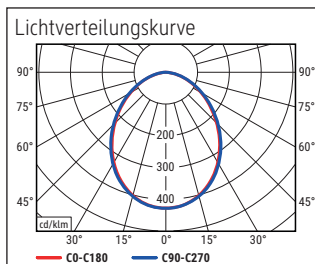

LED-Tischleuchte MAULsolaris

- **Das Maximum an Qualität, Design und Langlebigkeit**
- **Made in Germany: Entwickelt und gefertigt in Deutschland, Garantie 3 Jahre**
- **Langlebiger: Besseres Thermo-Management durch vergrößerte Kühlfläche**
- **Leistungsfähiger durch höhere Beleuchtungsstärke**
- **Hohe Energie-Effizienz**
- **Sicherer: Homogene Lichtverteilung und optimierter Blendschutz durch hochwertigen Diffusor aus PMMA, maximale Leuchtdichte reduziert, dadurch schonender für die Augen**
- **Hochwertig: Arm und Kopf aus Aluminum**
- Design "Made by Reutershahn"
- Extrem sparsam: Moderne LED-Technik
- Lange Lebensdauer
- Null Stromverbrauch im ausgeschalteten Zustand durch An- und Ausschalter
- Zweifach geprüft im MAUL Prüflabor
- Netzteil im Leuchtenfuß integriert
- Austausch Lichtquelle und Betriebsgerät durch eine Elektro-Fachkraft möglich
- Umweltschonende Verpackung recycelbar, frei von Kunststoff