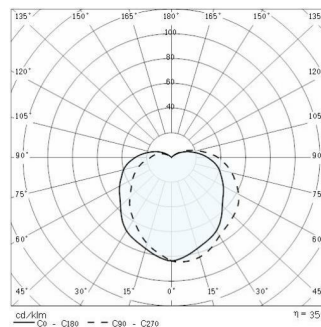

EKO+21/G

ART.-Nr.	302043
Fassung:	E27
Leuchtmittel:	GLÜHLAMPE (A60)
Leistung:	1x60 W
Farbe / RAL:	WH-87 / Weiß / Strukturiert
Schutzklasse:	I
Schutzart IP:	IP66
IK-J-xxIP:	IK10 20J xx9
Optiken:	Symmetrische extrabreite streuoptik
Ta MIN luminaire:	-30°
Ta MAX luminaire:	25°

Photometrische Daten

Technische Zeichnung