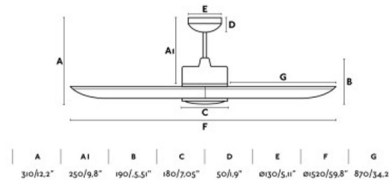

Ventilador de techo blanco con fuente de luz SMD LED 15W 3000K. Ventilador de líneas modernas y redondeadas ideal para ventilación de habitaciones de entre 13m² y 17m². Accionado por mando a distancia, incluido. Este ventilador con motor DC dispone de 6 velocidades regulables con un consumo de 5 - 7 - 9 - 11 - 14 - 18W y 100 - 120 - 140 - 160 - 180 - 200 revoluciones por minuto según velocidad. Este ventilador de techo dispone de función inversa verano - invierno, por lo que podrá utilizarlo también en invierno mejorando la eficiencia de su sistema de calefacción. Caudal de aire: 180,57 m³ min / 6377 CFM. Este ventilador es apto para techo inclinado.