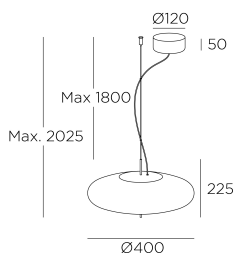

## Plat Surface

Nahtrang Design

## 00-8403-05-15

Pendelleuchten Plat Surface LED 10.5W 2700K PHASENSCHNITT Metallic-Schwarz 743lm

### TECHNISCHE MERKMALE

IP20

Leistung (W)-1 : 10.5W

Leistung (W)-2 : 10.5W

Gesamtverbrauch (W) : 13W

Reallumen : 743

Reale Lm/W : 57

Lichtfarbe-1 : Warm Weiß - 2700K

Lichtfarbe-2 : Neutral Weiß - 4000K

Winkel Linsen / Reflektor : FLOOD 89°

Material Körper : Stahl

Oberfläche Körper : Metallic-Schwarz

Material Diffusor : Glas

Oberfläche Diffusor : Sandgestrahlt

Lebensdauer : 50.000h L80B20