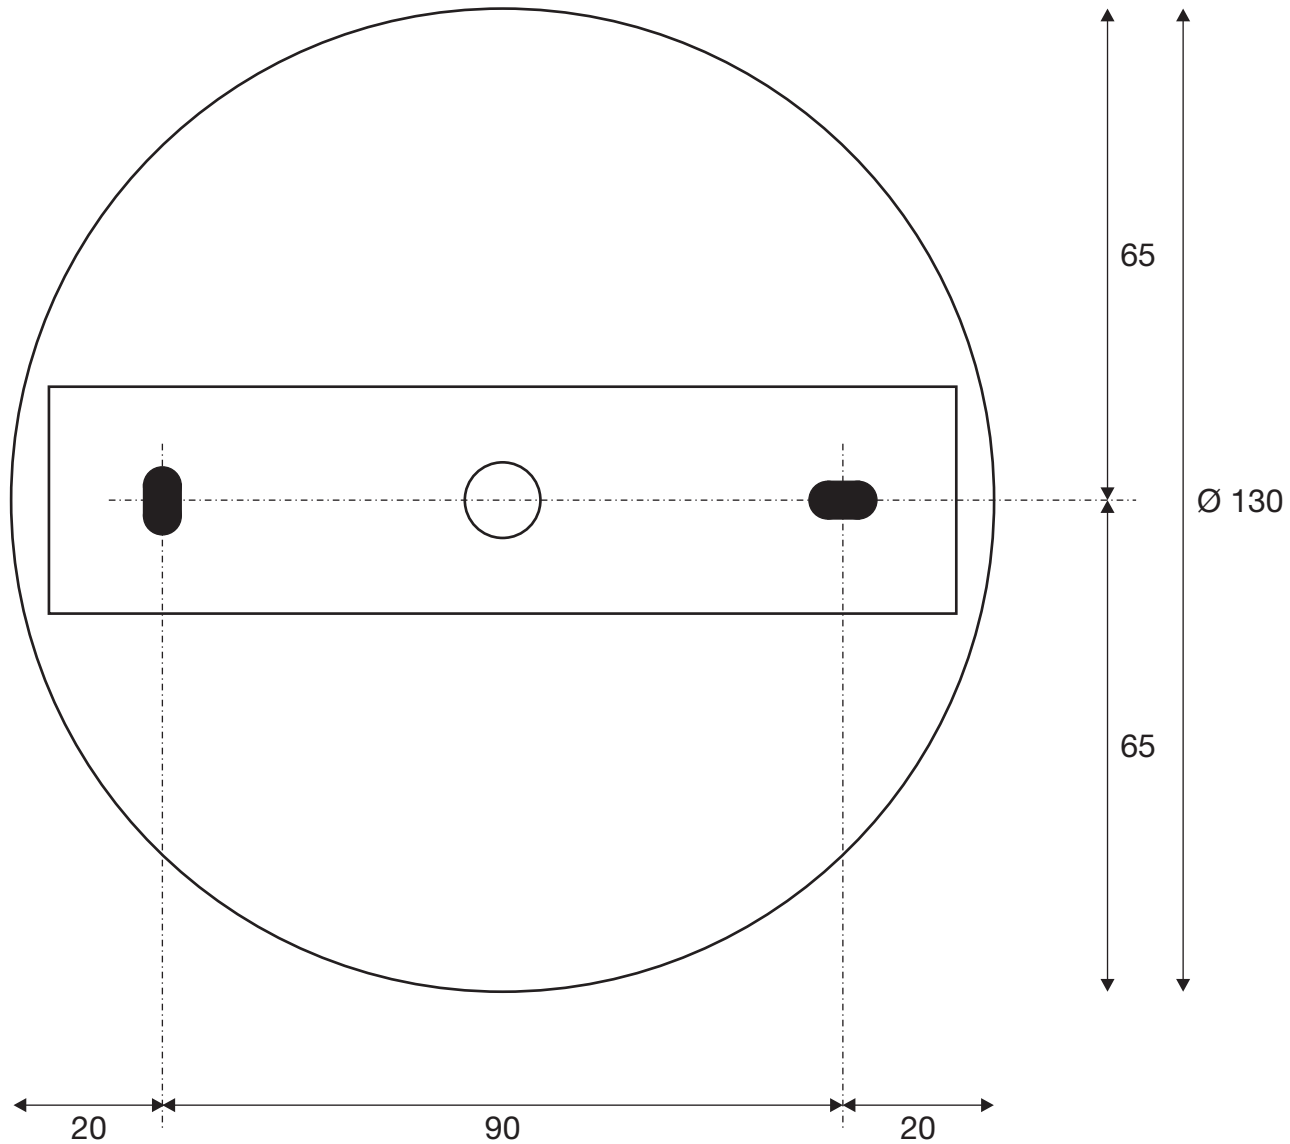

Item-no. 1008133 ...34 ...35 ...36  
(mm)  
not in scale  
nicht maßstäblich

04.06.2024 SLV GmbH

Technische Änderungen vorbehalten. Technical Details are subject to change. Les détails techniques sont sujet à des changements. Nos reservamos el derecho a modificaciones técnicas. Modifiche tecniche riservate. Behoudens technische wijzigingen. Ret til tekniske ændringer forbeholdes. Zmiany techniczne zastrzeżone. Сохраняется право на внесение технических изменений. Techniska ändringar kan förekomma. Teknik değışiklik yapma hakkı saklıdır. A technikai részletek termékenként változhatnak.