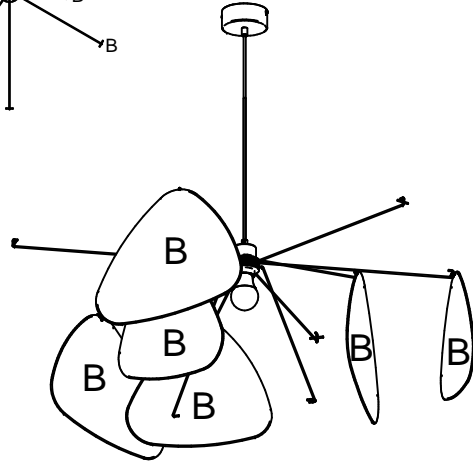

7

8

9

80145

rue Radio-Londres
33130 Begles

MARKET SET

LA LUMIÈRE A DU STYLE

Une marque de

Rue Radio-Londres - 33130 BÈGLES (FRANCE)
www.marketset.fr