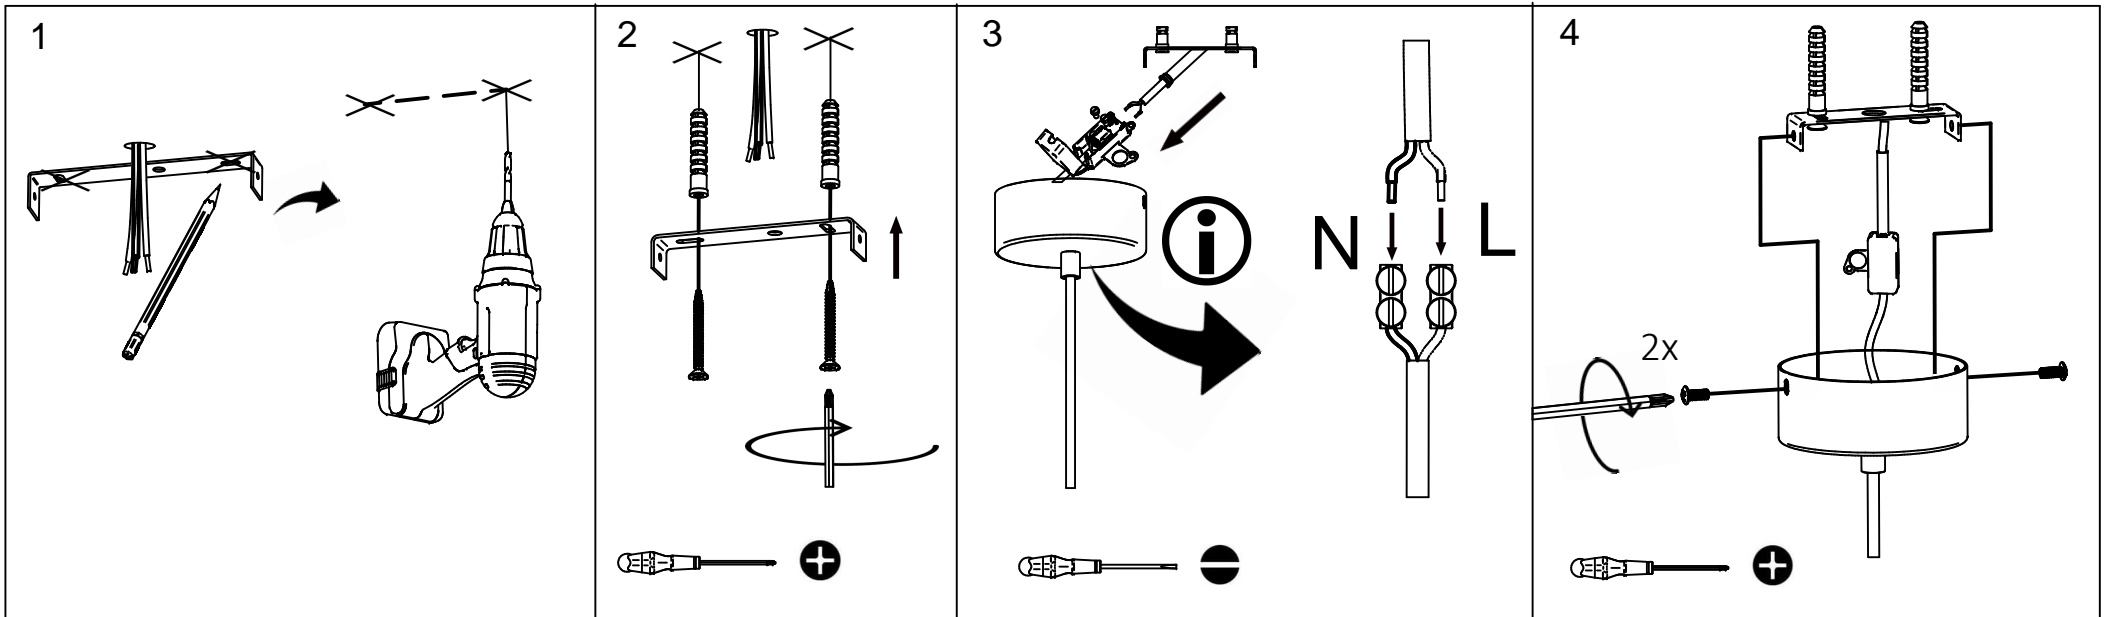

80145

rue Radio-Londres
33130 Begles

MARKET SET

LA LUMIÈRE A DU STYLE

Une marque de 

Rue Radio-Londres - 33130 BÈGLES (FRANCE)
www.marketset.fr

80145
 rue Radio-Londres
 33130 Begles

MARKET SET
 LA LUMIÈRE A DU STYLE