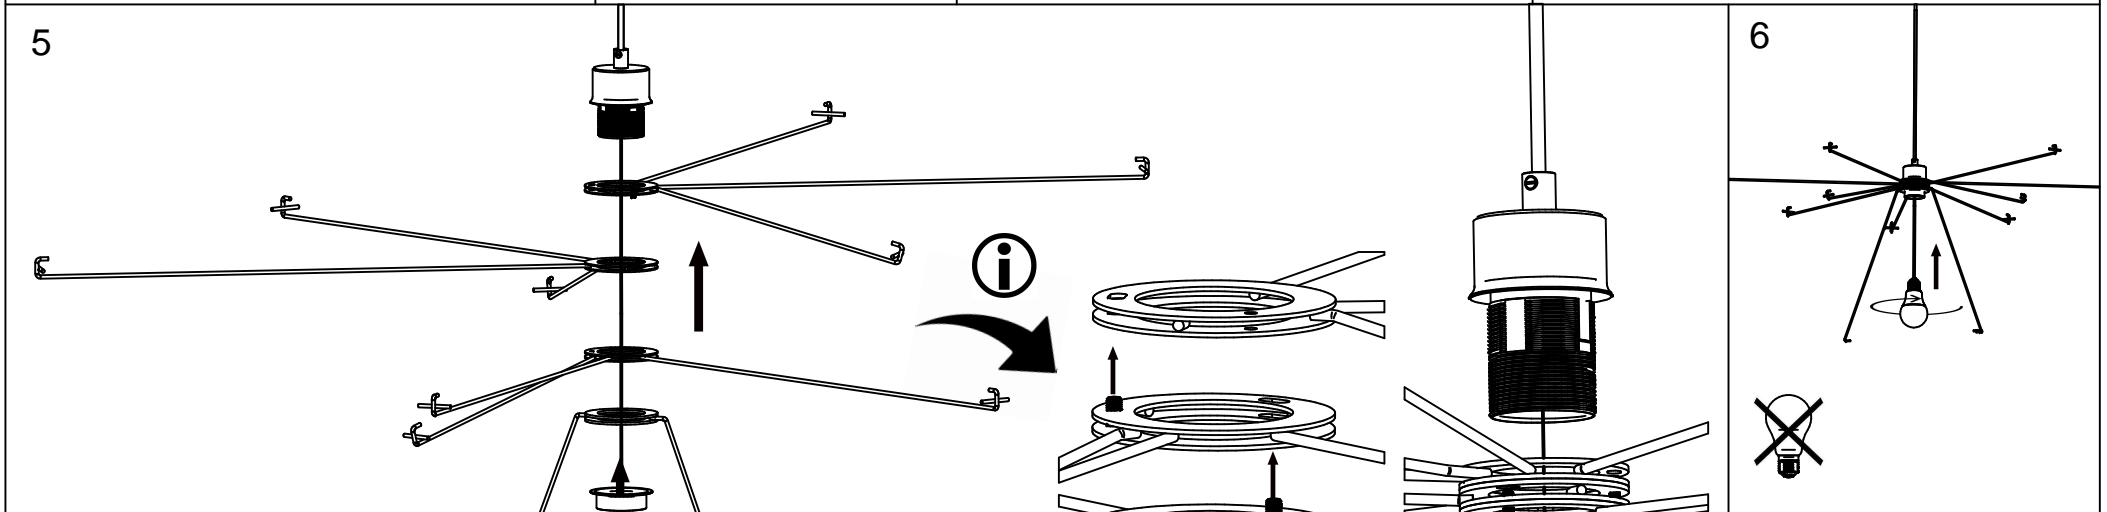

80145

rue Radio-Londres
33130 Begles

MARKET SET

LA LUMIÈRE A DU STYLE

Une marque de 

Rue Radio-Londres - 33130 BÈGLES (FRANCE)
www.marketset.fr

80145
 rue Radio-Londres
 33130 Begles

MARKET SET
 LA LUMIÈRE A DU STYLE