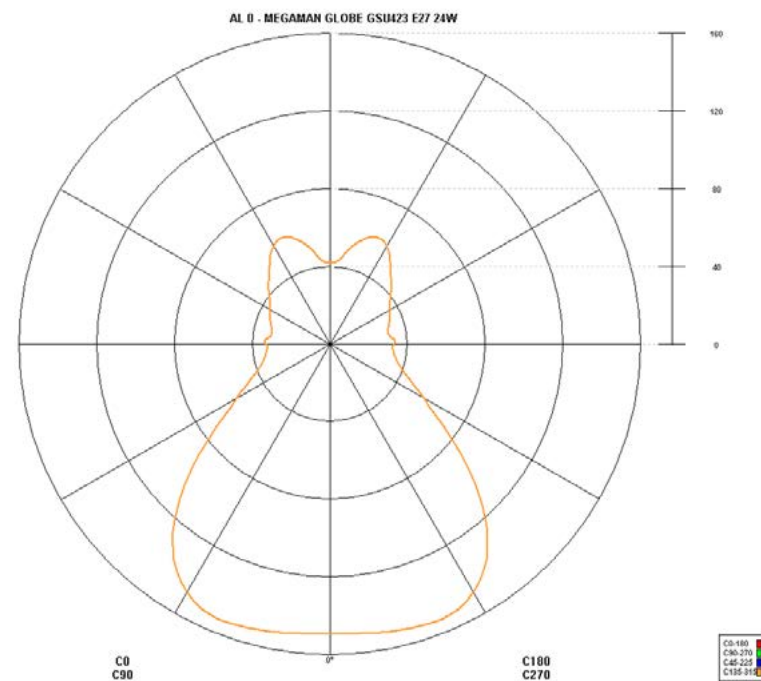

Luminaire: ESCAPE SP
Luminaria: ESCAPE SP

PHOTOMETRIC DIAGRAM
DIAGRAMA FOTOMÉTRICO

Lamps Lámparas	1 x MEGAMAN GLOBE GSU423 E27
Total Power Potencia total	24 W
Total luminous flux Flujo luminoso total	1371 lm