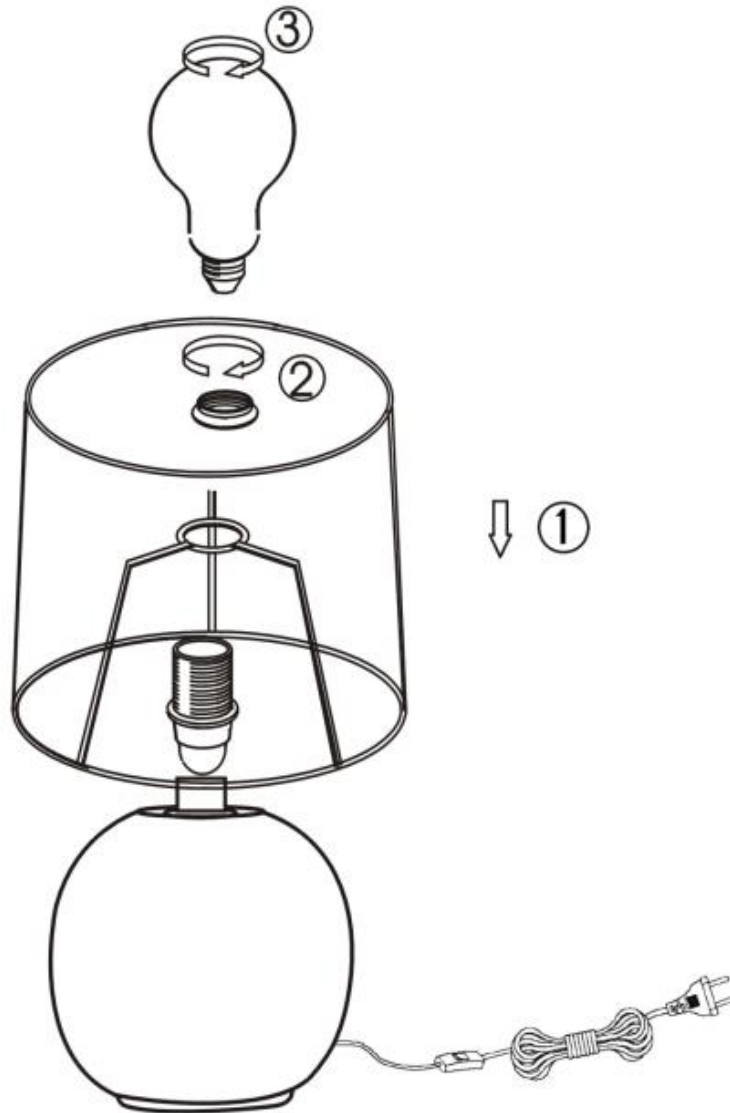

**230V~ 50Hz**  
**1 x E14 max.40W**

**reality-leuchten.de/**  
**R50821010**