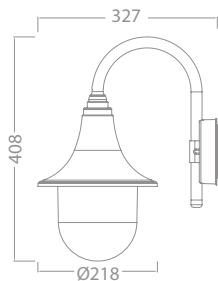

# Lindby

UOM: mm

**Art.-No.: 9949040**

1x E27 LED  
max. 15W  
230V~50Hz

IP44

LUQOM Holding GmbH · Rabanusstraße 16 D-36037 Fulda · [www.lindby.eu](http://www.lindby.eu)