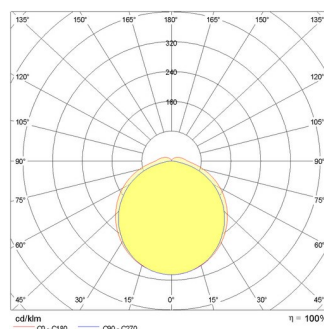

Photometrische Daten