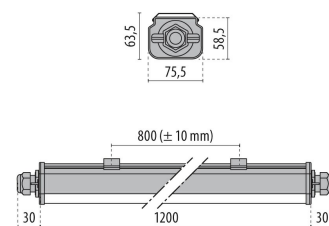

NORMA+ 120 CL

ART.-Nr.	305943
Fassung:	LED
Leuchtmittel:	LED
Leistung:	34 W
Farbe / RAL:	GR-RAL7035 / Grau RAL7035 / Matt
Schutzklasse:	I
Schutzart IP:	IP65
IK-J-xxIP:	IK09 15J xx7
CRI:	80
Kelvin:	4000
Leistungsfaktor:	$\text{COS}\phi \geq 0,9$
Optiken:	Symmetrische extrabreite streuoptik
LED-Nennlichtstrom:	5134 lm
Leuchtenlichtstrom:	3932 lm
L:	L80
B:	B10
Lebensdauer:	44000 h
Ta MIN luminaire:	-20°
Ta MAX luminaire:	45°

Beschreibung

Wasserdichte LED-Leuchte, bestehend aus:

- Gehäuse aus koextrudiertem, UV-stabilisiertem Polycarbonat mit doppeltem Finish; Lampenraum satiniert, Raum der elektrischen Teile matt.
- Kopfelemente aus Technopolymer
- Altersbeständige Silikon-Dichtung
- Buchse für den Stromanschluss mit werkzeugfreiem Bajonettverschluss, hergestellt aus Polycarbonat
- Kabelverschraubung M20x1.5 für Kabel mit \varnothing 10-14 mm
- Inkl. Durchgangsverdrahtung für Lichtbandanordnung
- Lichtquelle besteht aus mehreren LED-Modulen
- Wärmeableitsystem aus Aluminium
- Federn zur Schnellmontage an der Decke aus Edelstahl
- Inkl. Vakuumschutzventil

Photometrische Daten

Technische Zeichnung

OPTIONALES ZUBEHÖR

NORMA+ 120

14430995

Schutzgitter aus verzinktem
Stahldraht für eine Montage an der
Decke