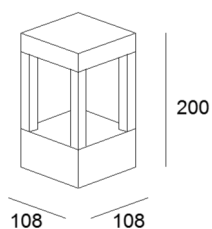

YORK 200

Technische Details

Beschreibung

LED-Poller- und Wandleuchte,

6 W, Gehäuse aus Aluminiumguss, mit hochwertiger Glasoptik und eingebautem Driver 230 V, IP54

Oberfläche: grau oder graphit

1x6W LED / 3000K / 470lm*