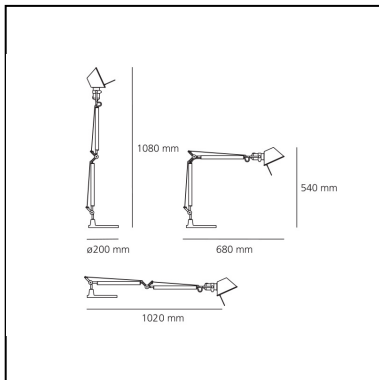

Tolomeo Mini Table LED 2700K - Body Lamp

Michele De Lucchi
Giancarlo Fassina

IP20   

LUMINAIRE

- Watt: **10W**
- Spannung (V): **24V**
- Lichtstrom (lm): **593lm**
- CCT: **2700K**
- Efficiency: **70%**
- Efficacy: **59.30lm/W**
- CRI: **90**
- Dimmer Typology: **Microswitch Dimmer**

Ausrichtbarer Arm aus glänzendem Aluminium; Gelenke aus poliertem Aluminium; Schirm aus mattem Aluminium. Auswechselbare Befestigungen: Tischfuß, Klemme, Schraubbefestigung oder fest installierte Montageplatte zur Befestigung von zwei Leuchten. Mit Federausgleichsystem. Der Code bezieht sich nur auf den Leuchtenkörper

DIMENSION

- Länge: **cm 68**
- Höhe: **cm 54**
- Durchmesser Fuß: **cm 20**
- Max Erweiterungslänge: **cm 108**
- Max Erweiterungsbreite: **cm 102**
- Widerstand: **N/D**
- Glühdrahttest: **N/D°**

INKLUSIVE LICHTQUELLEN

- Kategorie: **Led**
- Anzahl: **1**
- Watt: **10W**
- Farbtemperatur(K): **2700K**
- CRI: **90**

ZUBEHÖR

Table clamp aluminium A004100

Table base ø cm. 20 - Aluminium A008600

Desk fixed support aluminium A004200