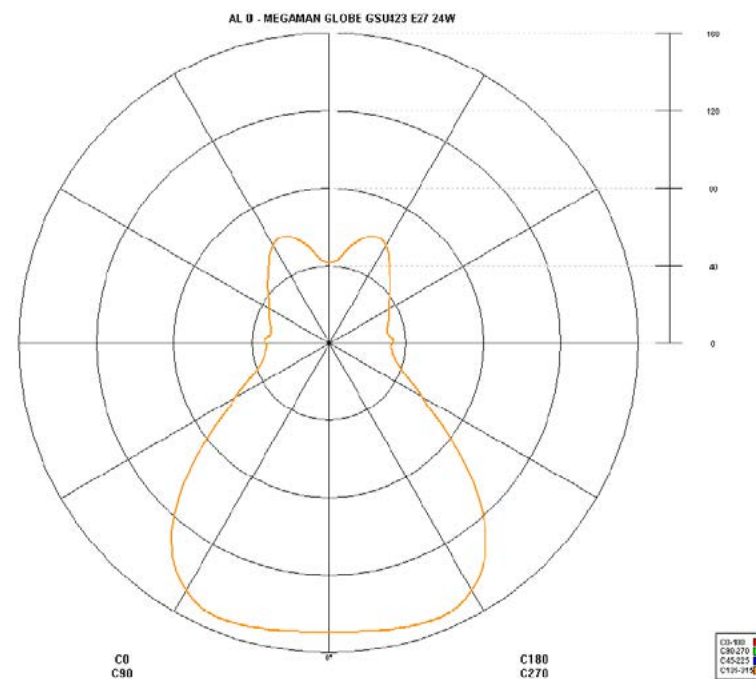

Luminaire: LINK SG  
Luminaria: LINK SG

PHOTOMETRIC DIAGRAM  
DIAGRAMA FOTOMÉTRICO

Lamps Lámparas	1 x MEGAMAN GLOBE GSU423 E27
Total Power Potencia total	24 W
Total luminous flux Flujo luminoso total	1371 lm