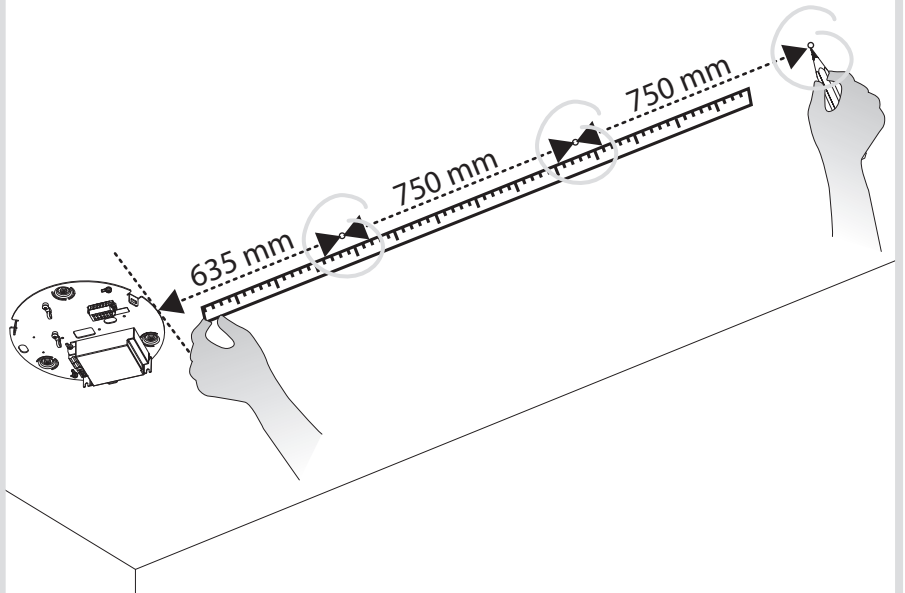

Artemide®

Alphabet of Light Linear 120/180/240

design
BIG

i

120-180

240

1

2

180

7c

240

8

9

10a

120

180