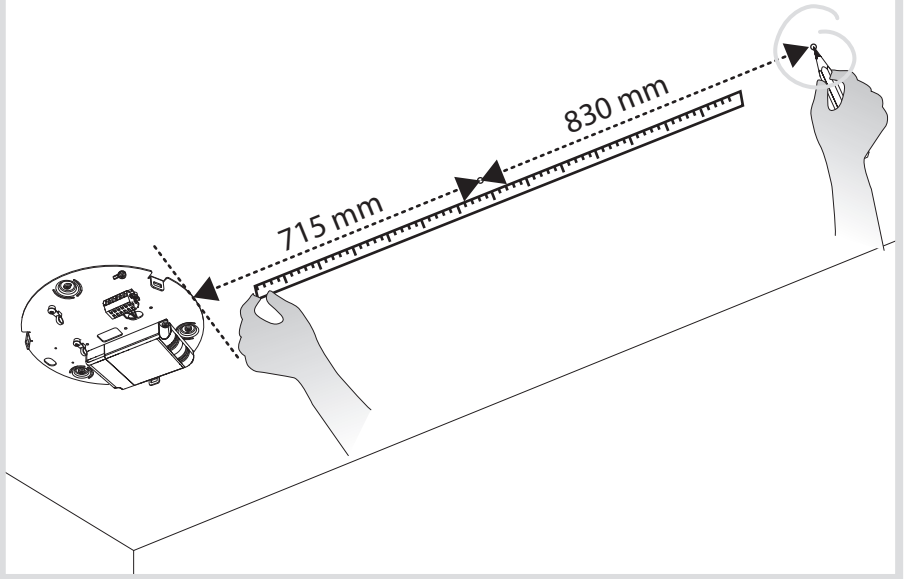

Artemide®

Alphabet of Light Linear 120/180/240

design
BIG

i

120-180

240

1

2

180

7c

240

8

9

10a

120

180