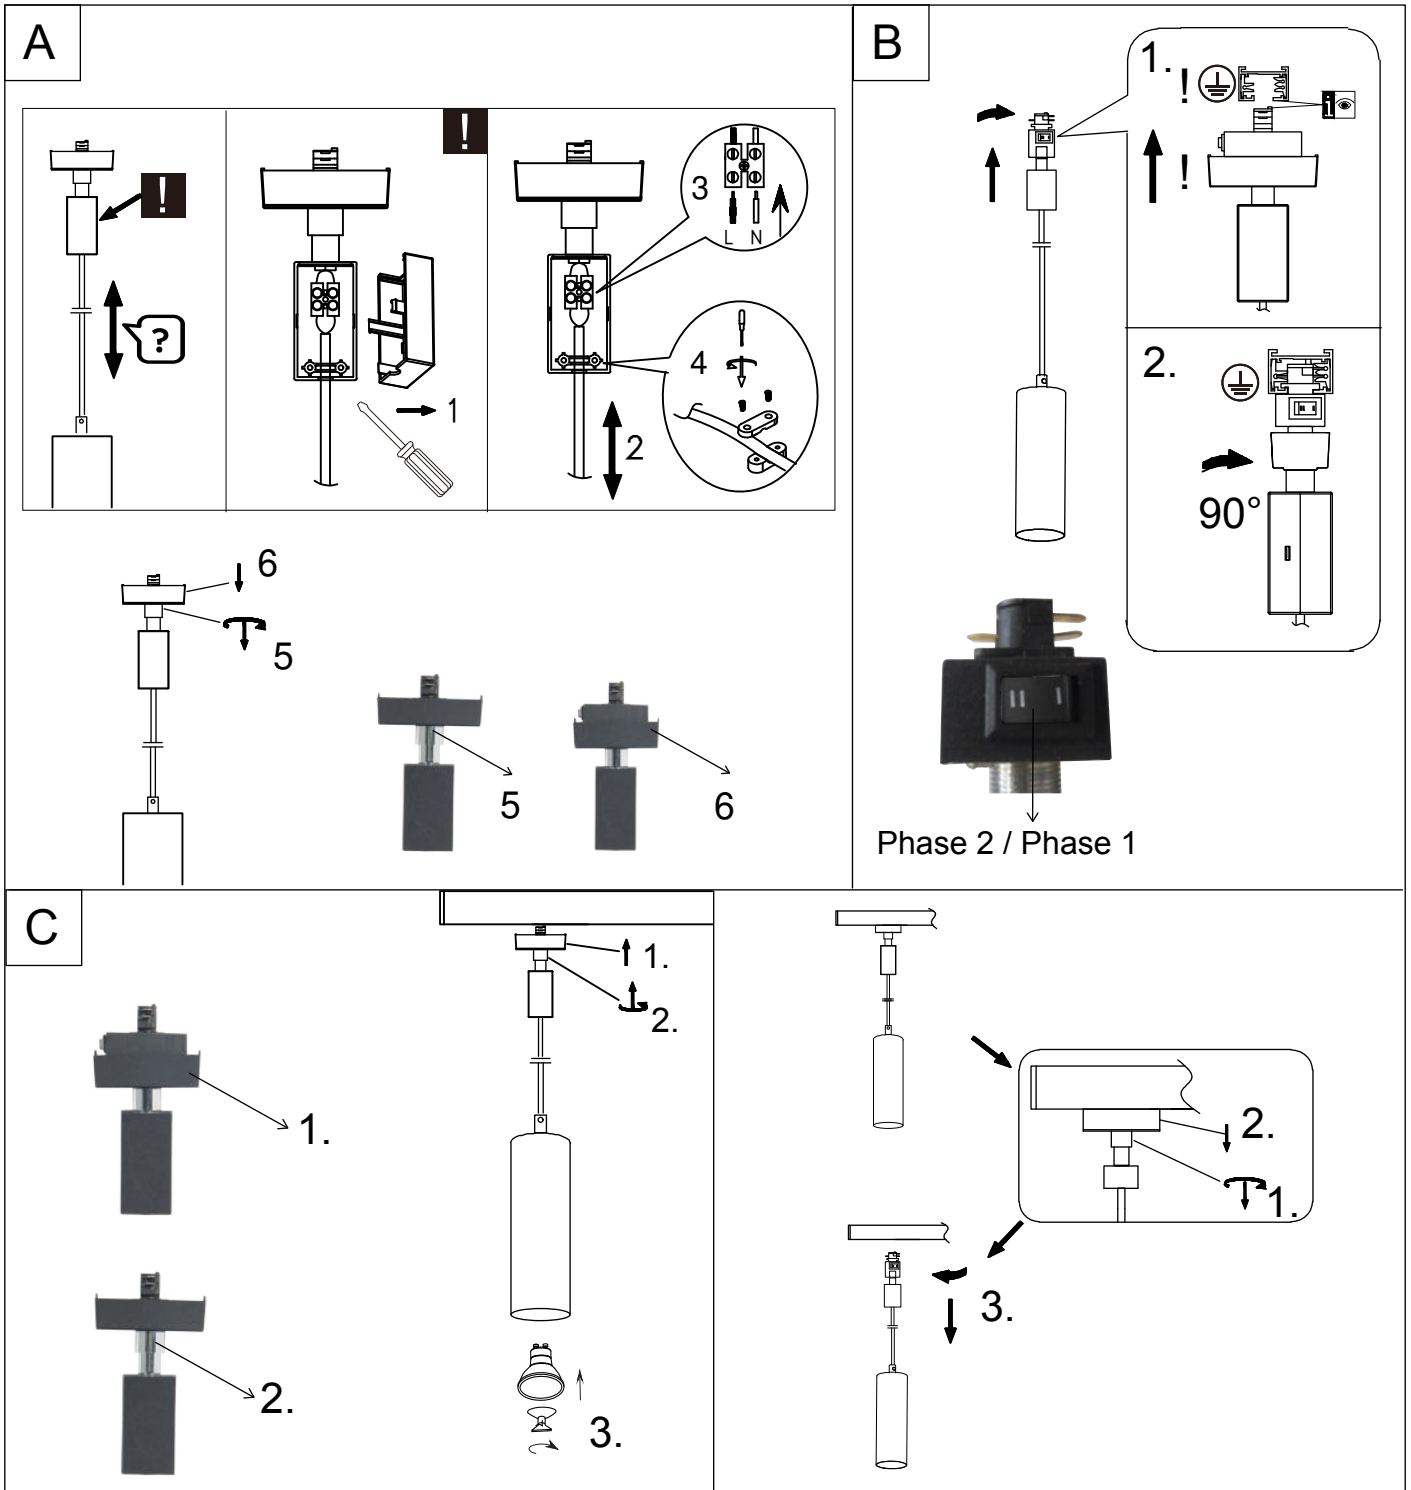

(SR) UPOZORENJE!

Prije početka montaže, pažljivo pročitajte sigurnosne upute!

(UK) ПОПЕРЕДЖЕННЯ!

Перед розбиранням, будь ласка, уважно прочитайте інструкції з техніки безпеки!

230V~50Hz, 1 x GU10 max. 25W