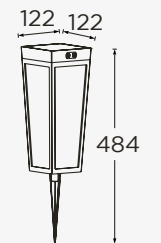

Kompatibel mit: LUTEC connect App, Sprachassistent (Access Box* erforderlich) - (*separat erhältlich)