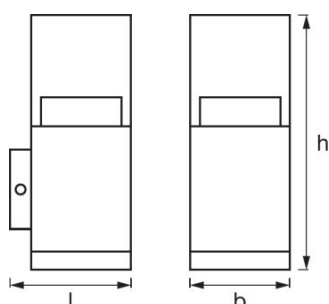

Farbtemperatur	3000 K
Farbwiedergabeindex Ra	≥80
Lichtfarbe (Bezeichnung)	Warm White
Lichtstrom	800 lm
Lichtausbeute	89 lm/W

Abmessungen & Gewicht

Länge	105,0 mm
Breite	80,0 mm
Höhe	215,0 mm
Produktgewicht	1100,00 g

Zertifikate & Standards

Schutzklasse	I
Schutzart	IP44
Normen	CE/EAC/REACH/RoHS

TECHNISCHE AUSSTATTUNG

- Vollständiges Montage- und Anschlusszubehör enthalten

VERPACKUNGSMITTEL

Produkt-Code	Verpackungseinheit (Stück pro Einheit)	Abmessungen (Länge x Breite x Höhe)	Gewicht brutto	Volumen
4058075474130	Faltschachtel 1	117 mm x 107 mm x 239 mm	1191,00 g	2.99 dm ³
4058075474147	Versandschachtel 6	335 mm x 250 mm x 255 mm	7645,00 g	21.36 dm ³