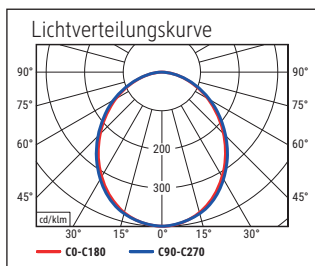

LED-Tischleuchte MAULpure, dimmbar

- **Preisattraktives dimmbares Modell**
- **Mit integriertem 5V, max. 500 mA USB Typ A Anschluss zum Aufladen von z. B. Smartphones**
- **Clever: Beleuchtung im Fuß zeigt in eingeschaltetem Zustand die Dimmstufe**
- **Extrem sparsam: Moderne LED-Technik**
- **Edel: Arm und Leuchtenkopf aus Aluminium**
- **7-Stufen-Dimmer mit Touchfeld-Bedienung am Leuchtenfuß**
- **Technisches Sicherheitskonzept Made by MAUL**
- Praktisch: Diffusor für geringen Schattenwurf
- Austausch Lichtquelle und Betriebsgerät durch eine Elektro-Fachkraft möglich
- Verpackung recycelbar