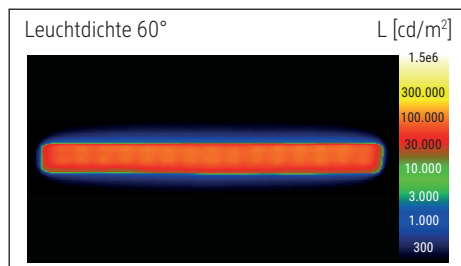

## LED-Tischleuchte MAULpure, dimmbar

- **Preisattraktives dimmbares Modell**
- **Mit integriertem 5V, max. 500 mA USB Typ A Anschluss zum Aufladen von z. B. Smartphones**
- **Clever: Beleuchtung im Fuß zeigt in eingeschaltetem Zustand die Dimmstufe**
- **Extrem sparsam: Moderne LED-Technik**
- **Edel: Arm und Leuchtenkopf aus Aluminium**
- **7-Stufen-Dimmer mit Touchfeld-Bedienung am Leuchtenfuß**
- **Technisches Sicherheitskonzept Made by MAUL**
- Praktisch: Diffusor für geringen Schattenwurf
- Austausch Lichtquelle und Betriebsgerät durch eine Elektro-Fachkraft möglich
- Verpackung recycelbar

Beleuchtungsstärke Leuchte: 1.800 Lux bei 35 cm Abstand  
 Farbtemperatur (je Lichtquelle): 6.500 Kelvin (tageslichtweiß)  
 Anzahl Lichtquellen: 1  
 Energieeffizienzklasse (je Lichtquelle): E (Spektrum A bis G)  
 Gewichteter Energieverbrauch (je Lichtquelle): 6 kWh/1000 h  
 Lebensdauer L70B50 (je Lichtquelle): 20.000 h  
 Nutzlichtstrom (je Lichtquelle): 728 Lumen  
 Fuß: Standfuß  
 Material: Kopf: Aluminium (eloxiert) - Arm: Aluminium (eloxiert) - Standfuß: Kunststoff  
 - Fuß: Beschwerungseinlage, schreibschonende Unterlage  
 Maße: Höhe: 46,5 cm - Kopf: 23 x 5 cm - Arm: Länge 41 cm - Fuß: 19 x 13 cm  
 Bewegung: Kopf: Neigbar, Drehbar - Arm: Neigbar  
 Position Schalter: Leuchtenfuß

- Garantie: 2 Jahre

Art.-Nr.	Farbe	EAN-Code	Zollcode	Kabellänge ca.	Schutzklasse	Packungsmaße / VE	Gewicht	VE
8202295	silber	4002390058353	94052190	1,80 m	II Eurosteckernetzteil	46 x 15 x 14,5 cm	1,42 kg	1 St