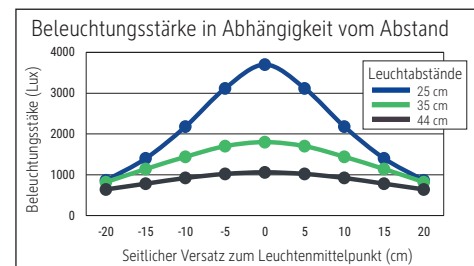

## LED-Tischleuchte MAULpure, dimmbar

- **Preisattraktives dimmbares Modell**
- **Mit integriertem 5V, max. 500 mA USB Typ A Anschluss zum Aufladen von z. B. Smartphones**
- **Clever: Beleuchtung im Fuß zeigt in eingeschaltetem Zustand die Dimmstufe**
- **Extrem sparsam: Moderne LED-Technik**
- **Edel: Arm und Leuchtenkopf aus Aluminium**
- **7-Stufen-Dimmer mit Touchfeld-Bedienung am Leuchtenfuß**
- **Technisches Sicherheitskonzept Made by MAUL**
- Praktisch: Diffusor für geringen Schattenwurf
- Austausch Lichtquelle und Betriebsgerät durch eine Elektro-Fachkraft möglich
- Verpackung recycelbar

Beleuchtungsstärke Leuchte: 1.800 Lux bei 35 cm Abstand  
 Farbtemperatur (je Lichtquelle): 6.500 Kelvin (tageslichtweiß)  
 Anzahl Lichtquellen: 1  
 Energieeffizienzklasse (je Lichtquelle): E (Spektrum A bis G)  
 Gewichteter Energieverbrauch (je Lichtquelle): 6 kWh/1000 h  
 Lebensdauer L70B50 (je Lichtquelle): 20.000 h  
 Nutzlichtstrom (je Lichtquelle): 728 Lumen  
 Fuß: Standfuß  
 Material: Kopf: Aluminium (eloxiert) - Arm: Aluminium (eloxiert) - Standfuß: Kunststoff  
 - Fuß: Beschwerungseinlage, schreibschonende Unterlage  
 Maße: Höhe: 46,5 cm - Kopf: 23 x 5 cm - Arm: Länge 41 cm - Fuß: 19 x 13 cm  
 Bewegung: Kopf: Neigbar, Drehbar - Arm: Neigbar  
 Position Schalter: Leuchtenfuß

- Garantie: 2 Jahre

Art.-Nr.	Farbe	EAN-Code	Zollcode	Kabellänge ca.	Schutzklasse	Packungsmaße / VE	Gewicht	VE
8202295	silber	4002390058353	94052190	1,80 m	II Eurosteckernetzteil	46 x 15 x 14,5 cm	1,42 kg	1 St