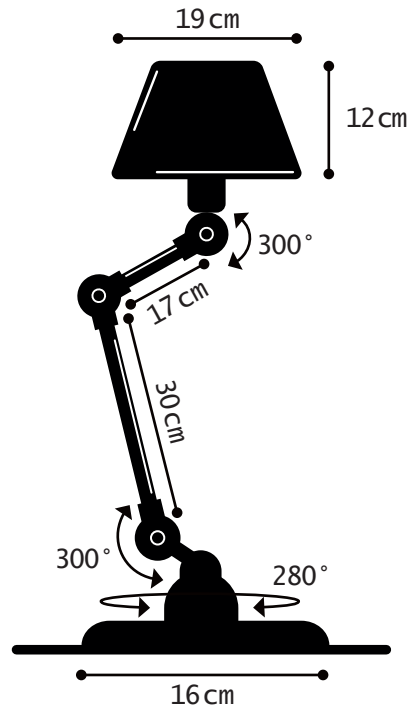

Construction entièrement
métallique - Combinaison
de bras articulés de
différentes longueurs.
Articulations réglables
Abat-jour D.190 mm
Douilles E14
Ampoule 25W max.

Modèle : **AICLER**
CLASSE II - E14/E12

AICLER[®] REF. AID373

TECHNICAL SHEET
FICHE TECHNIQUE

- Cable : 2m - Plug : 2 poles
Câble : 2m - Fiche électrique mâle 2 pôles
- Switch position : Base | Position de l'interrupteur : socle

DESK LAMP

MATERIAL

Steel - Cast aluminium - Aluminium
Porcelain (socket)
Cast iron base counterweight

WEIGHT

Net weight : 2.65kg
Brut weight : 3.5kg

DIMENSIONS

Shade : 19cm
1 arm 30cm long + 1 arm 17cm long
Ø160mm base

PACKAGING

31/22/46 cm

LAMPE À POSER

MATERIAUX

Acier - Fonte d'aluminium - Aluminium
Porcelaine (douille)
Contrepoids en fonte

POIDS

Poids net : 2.65kg
Poids brut : 3.5kg

DIMENSIONS

Abat-jour : 19cm
1 bras de 30cm + 1 bras de 17cm
Base Ø160mm