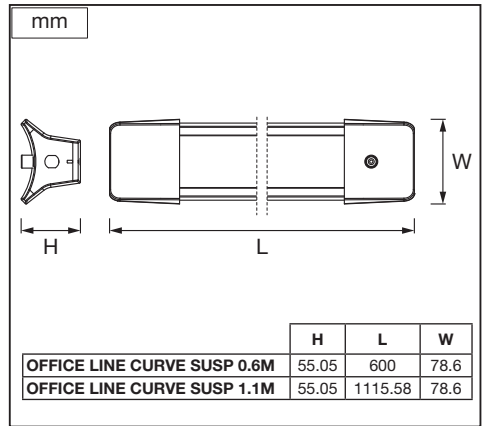

# OFFICE LINE CURVE SUSPENSION

	EAN	W	lm light source	lm output	K	$\theta_{beam}$ (°C)	V~	mA	Hz	DF	IP	$\nabla$ (°)	
OFFICE LINE CURVE SUSP 0.6M 24W 840	4099854536779	24	3030	2100	4000	-20...+40	220-240	129	50/60	>0.7	20	98	15000
OFFICE LINE CURVE SUSP 1.1M 41W 840	4099854536793	41	4880	3400	4000	-20...+40	220-240	175	50/60	>0.9	20	98	15000

# OFFICE LINE CURVE SUSPENSION

					
	EAN	n		 QR code	<b>ENERGY</b> * X =
<b>OFFICE LINE CURVE SUSP 0.6M 24W 840</b>	4099854536779	1	AC55034		E
<b>OFFICE LINE CURVE SUSP 1.1M 41W 840</b>	4099854536793	1	AC55035		E