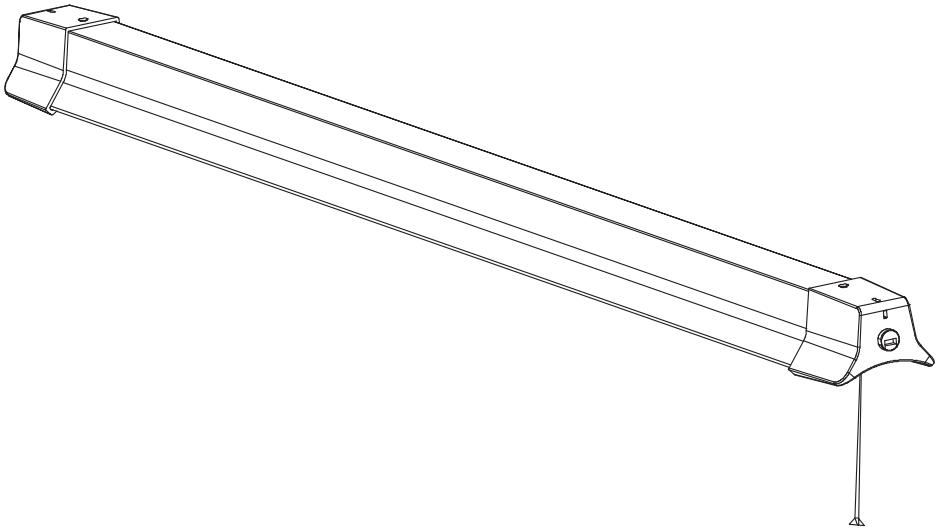

# OFFICE LINE CURVE SUSPENSION

	EAN	W	lm light source	lm output	K	$\theta_{beam}$ (°C)	V~	mA	Hz	DF	IP	$\nabla$ (°)	
OFFICE LINE CURVE SUSP 0.6M 24W 840	4099854536779	24	3030	2100	4000	-20...+40	220-240	129	50/60	>0.7	20	98	15000
OFFICE LINE CURVE SUSP 1.1M 41W 840	4099854536793	41	4880	3400	4000	-20...+40	220-240	175	50/60	>0.9	20	98	15000

# OFFICE LINE CURVE SUSPENSION