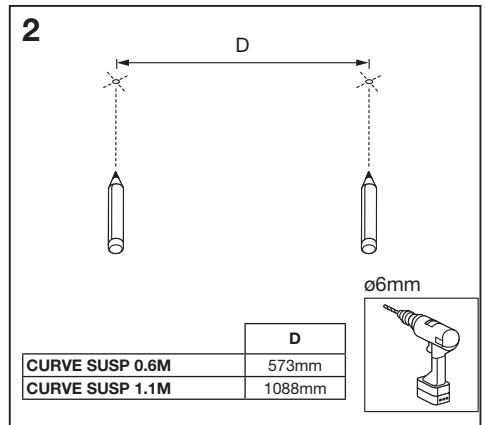

# OFFICE LINE CURVE SUSPENSION

	EAN	W	lm light source	lm output	K	$\theta_{beam}$ (°C)	V~	mA	Hz	DF	IP	$\nabla$ (°)	
OFFICE LINE CURVE SUSP 0.6M 24W 840	4099854536779	24	3030	2100	4000	-20...+40	220-240	129	50/60	>0.7	20	98	15000
OFFICE LINE CURVE SUSP 1.1M 41W 840	4099854536793	41	4880	3400	4000	-20...+40	220-240	175	50/60	>0.9	20	98	15000

# OFFICE LINE CURVE SUSPENSION

					
	EAN	n		 QR code	<b>ENERGY</b> * X =
<b>OFFICE LINE CURVE SUSP 0.6M 24W 840</b>	4099854536779	1	AC55034		E
<b>OFFICE LINE CURVE SUSP 1.1M 41W 840</b>	4099854536793	1	AC55035		E