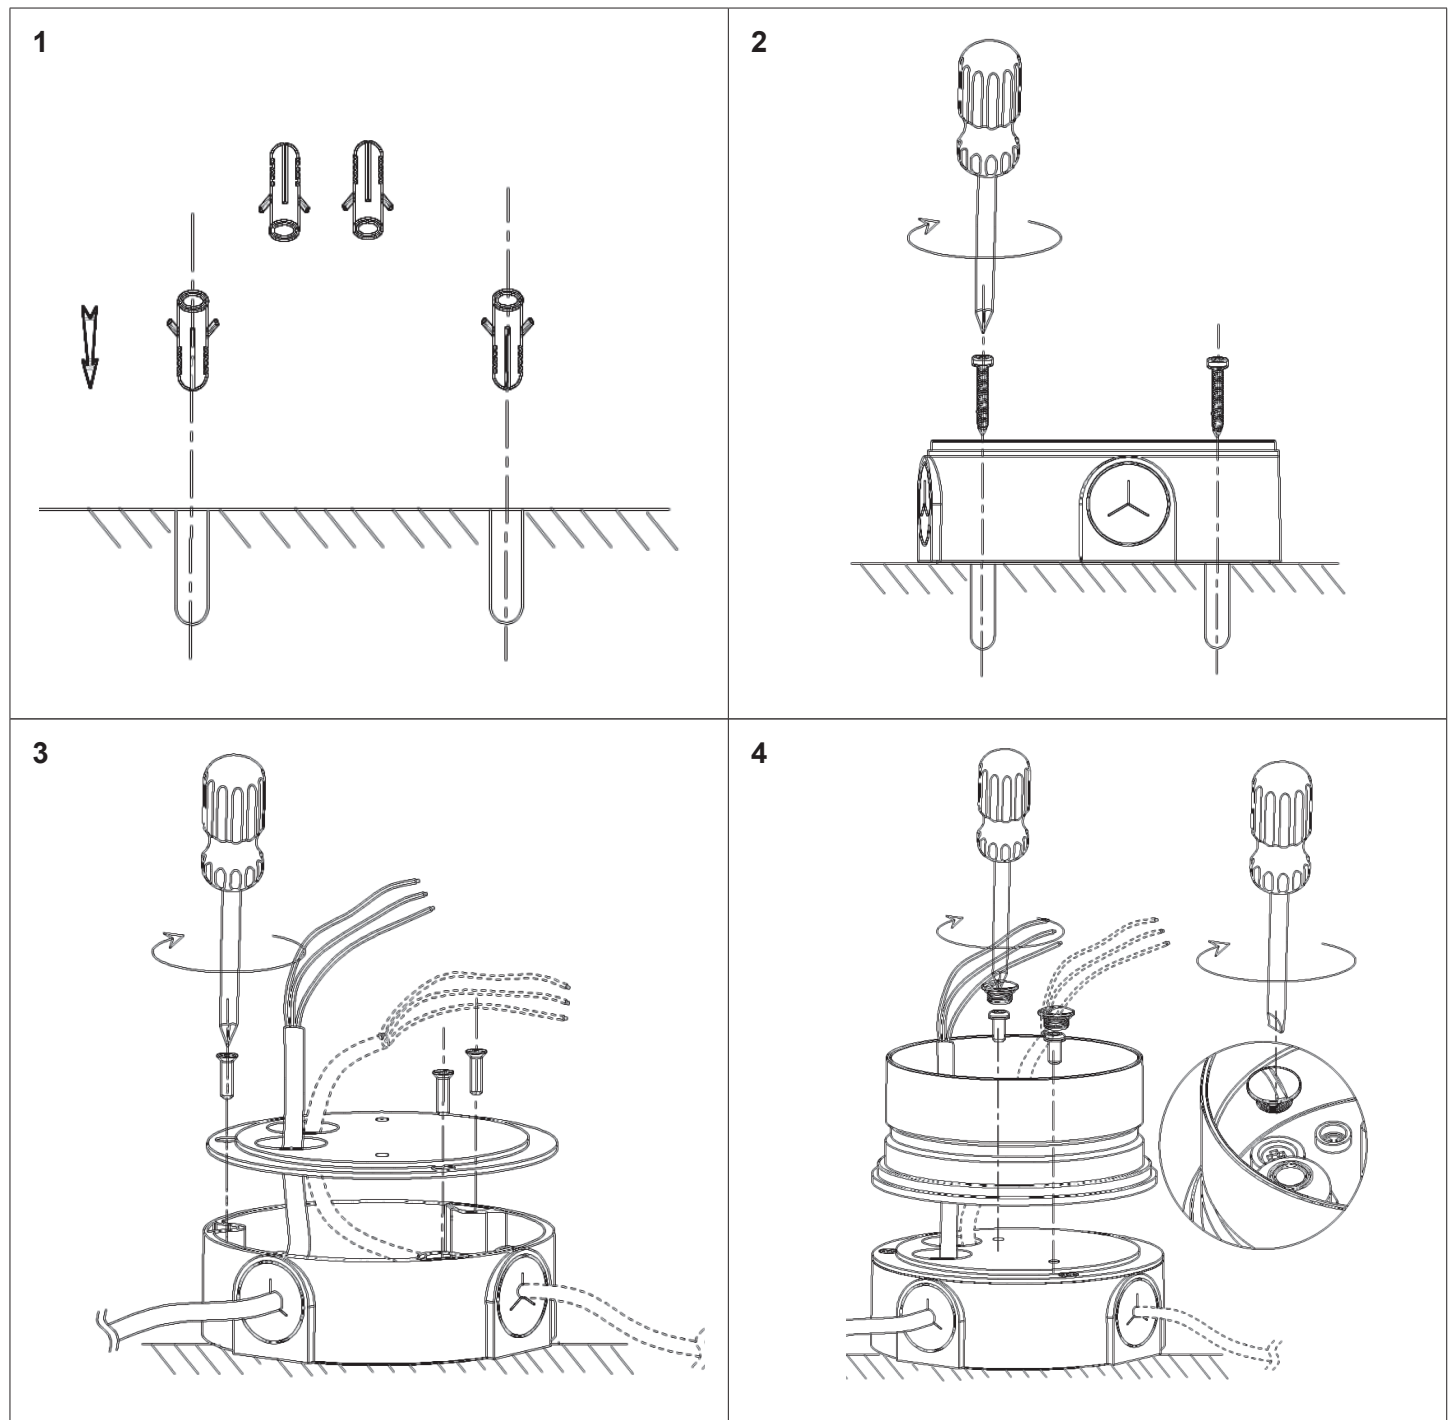

Artikel Nr. / Article No.: 930441 / 930442

Aufbaugehäuse für Serie Colt / Housing for Series Colt

**Achtung! Für diese Arbeiten müssen Sie die Spannungsversorgung trennen.**  
**Attention! For this work you must turn off the power supply.**

Artikel Nr. / Article No.: 930441 / 930442

Aufbaugehäuse für Serie Colt / Housing box for Series Colt

**Achtung! Für diese Arbeiten müssen Sie die Spannungsversorgung trennen.**  
**Attention! For this work you must turn off the power supply.**