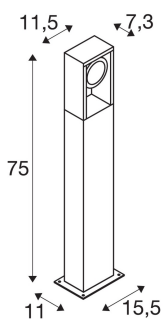

ESKINA FRAME 75 FL

Outdoor LED Stehleuchte single anthrazit CCT switch 3000/4000K

Rundum gelungenes Design elegant im rechteckigen Aluminium-Rahmen verpackt: Die beliebten Outdoor-Leuchten der ESKINA Familie bieten jetzt in der Designalternative FRAME noch mehr Anwendungsmöglichkeiten. So macht die anthrazitfarbene ESKINA FRAME in jedem Außenbereich eine stilvolle Figur. Die drehbaren Leuchtenköpfe sorgen für flexibel einstellbare Lichtaustritte. Dank ihrer hohen IP-Schutzart ist die ESKINA optimal vor Wind und Wetter geschützt. Hinzu kommt, dass sich die Lichtfarbe (3000/4000 K) über den CCT Switch flexibel vor der Installation wechseln lässt. Die einfache Installation ist dann nur noch Formsache.

TECHNISCHE DATEN

Art. Nr.:	1004750
Primäre Nennspannung	220-240V ~50/60Hz mA/V
Sekundär Strom / Sekundär Spannung	350 mA/V
Länge	11.5 cm
Breite	7.3 cm
Höhe	75.0 cm
Nettogewicht	3.2 kg
Bruttogewicht	3.424 kg
IP Code	IP 65
Schutzklasse	I
Montage	Aufbau
Montagedetails	Boden
Wattage	15.0 W
Lumen	1200 lm
Abstrahlwinkel	95 °
Farbe	anthrazit
CRI	>80
LXXBXX Daten	70/50
minimale Umgebungstemperatur	-20 °C
maximale Umgebungstemperatur	35 °C

Zubehör

228730	VERBINDUNGSBOX , 3-polig, IP68
--------	--------------------------------

Notizen
