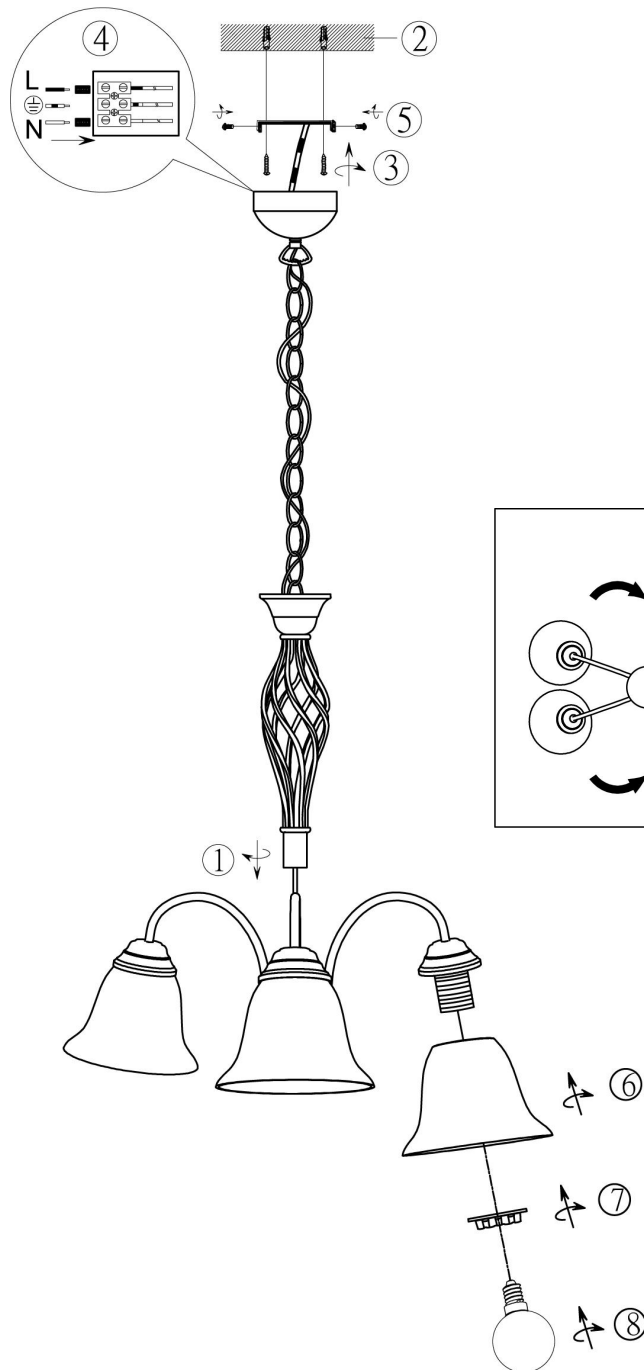

(SR) UPOZORENJE!

Prije početka montaže, pažljivo pročitajte sigurnosne upute!

230V ~ 50Hz, 3x E14 / max. 40W

trio-lighting.com /
101000324