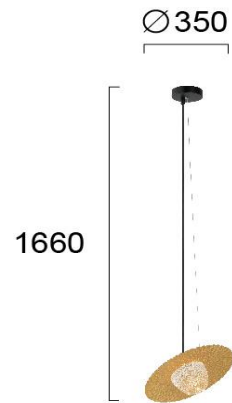

### Product Datasheet

<b>Code</b>	4246600
<b>Description</b>	Pendant Lamp Gold CARMEN
<b>Family Name</b>	CARMEN
<b>Type</b>	PENDANT
<b>Lampholder</b>	G9
<b>Watt</b>	1 x Max 25W
<b>Voltage</b>	220-240 VAC
<b>Hertz</b>	50-60 Hz
<b>Class</b>	Class II
<b>Environment</b>	INDOOR
<b>IP</b>	IP20