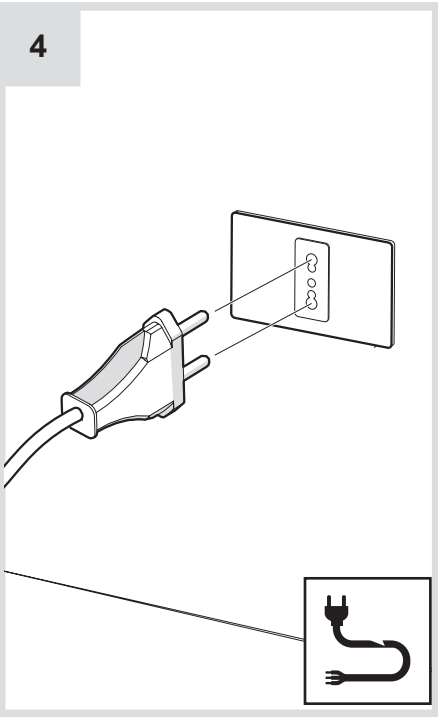

3 x Max 30W - E14

4

5a

5b

i

3 x Max 30W - E14

Halo: HSG - 400 lm

LED: DRBP - 370 lm