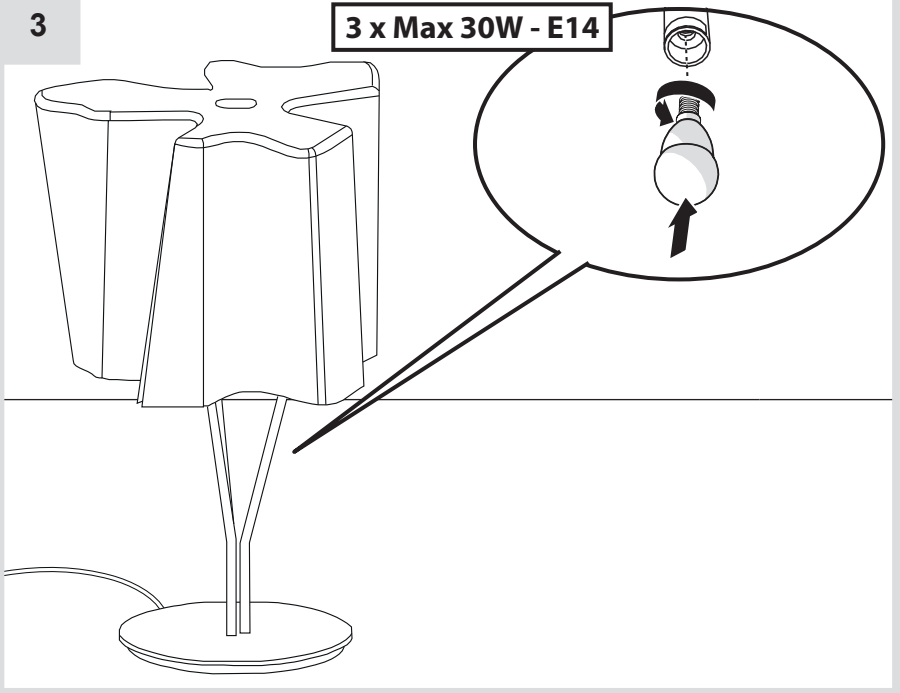

3 x Max 30W - E14

4

5a

5b

i

3 x Max 30W - E14

Halo: HSG - 400 lm

LED: DRBP - 370 lm