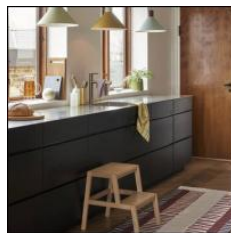

Produktkarton Länge (cm)	40
Produktkarton Breite (cm)	40
Produktkarton Höhe (cm)	30

Beleuchtung/Elektrizität

Leistung (W)	15
Fassung	E27
IP-Klasse	IP20
Steckertyp	Kein Stecker
Anschluss	Direkt an die Stromleitung
Inkl. Birne	Nein
Dimmbar	Nein
CE-geprüft	Ja
Kabellänge (cm)	250
Drahtfarbe	Schwarz

Produktion

Verfügbare Inhalte

Bild-Link

Bild-Link

<https://images.hubsch-interior.com/?images=991405&account=PIM&mode=getFiles>
Klicken Sie auf den obigen Link, um den Bildinhalt für dieses Produkt herunterzuladen.

Bilder

Die folgenden Bilder sind für dieses Produkt verfügbar.