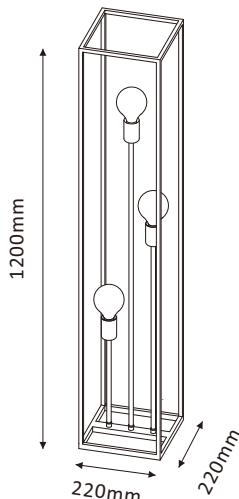

## 9627257

3× E27 LED max. 15W  
230V ~ 50Hz