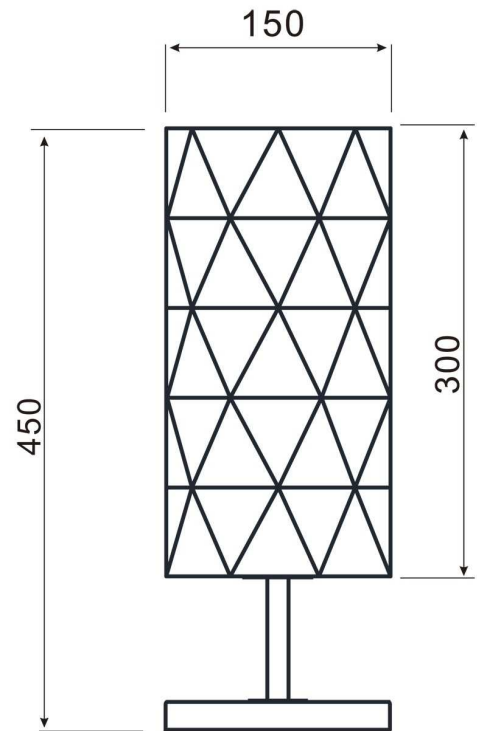

Artikel Nr.: 346004

Tischleuchte, Asterope linear, schwarz, 220-240V AC/50-60Hz, 1x max. 40,00 W

Technische Daten

Charakteristik

Material	Metall
Farbe	schwarz
Optik	matt
im Lieferumfang	2,00 m Anschlusskabel mit Zwischenschalter

Artikel Nr.: 346004

Tischleuchte, Asterope linear, schwarz, 220-240V AC/50-60Hz, 1x max. 40,00 W

Lichtrichtung

Dreh- und Schwenkbereich	
Neigungswinkel	
Abstrahlverhalten	
Reflektor / Linse	

Abmessungen und Gewicht

Länge	
Breite	
Höhe	450 mm
Durchmesser	150 mm
Gewicht	1615 g

Grenzwerte

Betriebstemperatur	-5°C - +40°C
Lagertemperatur	-10°C - +60°C
IP - Schutzart	IP20

EEl Die Leuchte ist geeignet für Leuchtmittel der Energieeffizienzklassen A++ bis E

Dimensions & Weight

Length	
Width	
Height	450 mm
Diameter	150 mm
Product Weight	1615 g

Absolute maximum ratings

Working temperature	-5°C - +40°C
Storage temperature	-10°C - +60°C
IP - Code	IP20

EEL The luminaire is suitable for lamps of energy efficiency classes A++ to E.