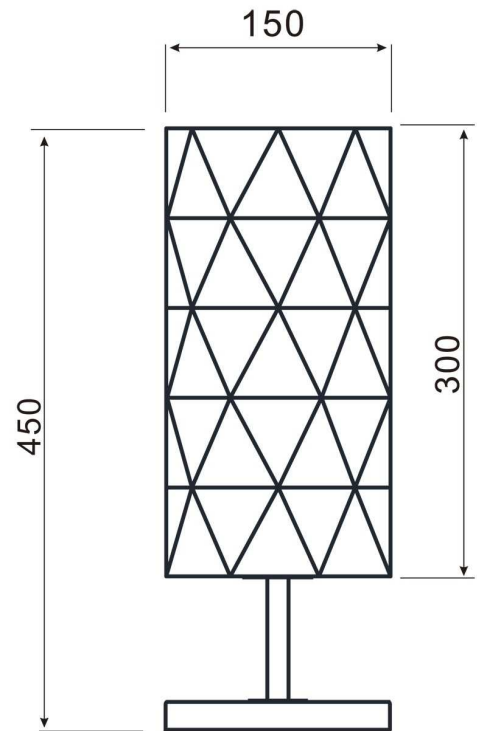

Artikel Nr.: 346004

Tischleuchte, Asterope linear, schwarz, 220-240V AC/50-60Hz, 1x max. 40,00 W

Lichtrichtung

Dreh- und Schwenkbereich	
Neigungswinkel	
Abstrahlverhalten	
Reflektor / Linse	

Abmessungen und Gewicht

Länge	
Breite	
Höhe	450 mm
Durchmesser	150 mm
Gewicht	1615 g

Grenzwerte

Betriebstemperatur	-5°C - +40°C
Lagertemperatur	-10°C - +60°C
IP - Schutzart	IP20

EEl Die Leuchte ist geeignet für Leuchtmittel der Energieeffizienzklassen A++ bis E

Article no.: 346004

Table lamp, Asterope linear, matt black, 220-240V AC/50-60Hz, 1x max. 40,00 W

Light Direction

Rotating and tilting range	
Angle of inclination	
Radiation direction	
Reflector / lense	

Dimensions & Weight

Length	
Width	
Height	450 mm
Diameter	150 mm
Product Weight	1615 g

Absolute maximum ratings

Working temperature	-5°C - +40°C
Storage temperature	-10°C - +60°C
IP - Code	IP20

EEL The luminaire is suitable for lamps of energy efficiency classes A++ to E.