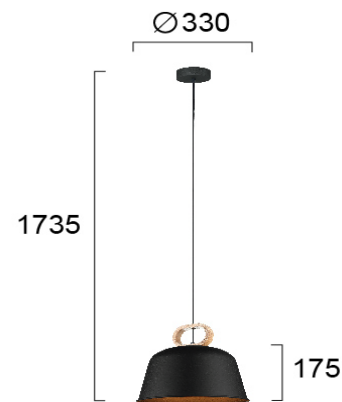

## Product Datasheet

|                     |                                    |
|---------------------|------------------------------------|
| <b>Code</b>         | 4266801                            |
| <b>Description</b>  | Pendant Light Clip                 |
| <b>Family</b>       | CLIP                               |
| <b>Type</b>         | PENDANT                            |
| <b>Type of Lamp</b> | E27                                |
| <b>Watt</b>         | 1 x Max 40W                        |
| <b>Volt</b>         | 220-240 VAC                        |
| <b>Hertz</b>        | 50-60 Hz                           |
| <b>Class</b>        | Class II                           |
| <b>IP</b>           | IP20                               |
| <b>Environment</b>  | Indoor                             |
| <b>Color</b>        | BLACK                              |
| <b>Material</b>     | WOOD / ELECTROSTATIC PAINTED STEEL |
| <b>Length</b>       | D: 330                             |
| <b>Height</b>       | H: 1735                            |
| <b>Width</b>        | h: 175                             |