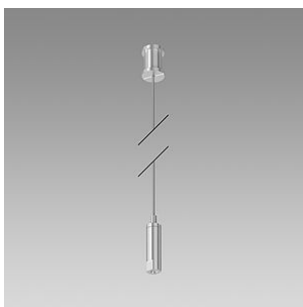

Decken- und Wandanbauleuchte Wiggle LED Linie 3 m, mit LED (Light Emitting Diode), Systemleistung: 96 W, Leuchtenlichtstrom 7600 lm, Ra >80, 3000 K, warmweiss, SDCM 3, L80 (B50) 50'000h, 230 V, direktstrahlend, aus Aluminium, silber, Diffusor aus Polymethylmethacryl (PMMA) opal, raumstrahlend, Betriebsgerät im Lieferumfang enthalten, DALI,

7 Montagepunkte - 7 Befestigungsklammern

Schutzklasse II, Schutzart IP20, Glühdrahtprüfung 650 °C, Schlagfestigkeit: IK 08,

L = 3000 mm, B = 50 mm, H = 38 mm

Produkt-Datenblatt: Zubehör

Wiggle LED - Decken- und Wandenbauleuchte

1023.3260

WIGGLE CW 3L LED7600-830 SR DALI

1023.0159
Wiggle LED

Befestigungsklammer-Set Wiggle LED
Anbaumontagebestehend aus 5 Stück zusätzliche
Befestigungsklammern

1023.0155
Wiggle LED

Bohrschablone Wiggle LED für für Anbaumontage und
Pendelmontage, Linie 3 m

1023.0157
Wiggle LED

Drahtseilaufhängungs-Set Wiggle LED für Linie 3
m, bestehend aus 4 Drahtseilabhängungen, in der Höhe
stufenlos einstellbar, empfohlener Abstand: alle 1,0 m, L
= 4 x 3000 mm

1023.0158
Wiggle LED