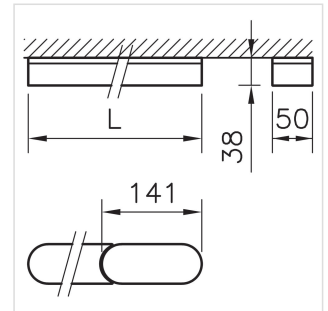

Wiggle LED

Decken- und Wandanbauleuchte

1023.3260

WIGGLE CW 3L LED7600-830 SR DALI

Systemleistung	96 W
Lichtstromerhalt	L80 (B50) 50'000h
Farbtemperatur	3000 K warmweiss
Lichtsteuerung	DALI
Leuchtenlichtstrom	7600 lm
Farbe / Finish	silber
Farbkonsistenz SDCM	SDCM 3
Gewicht	4.5 kg
Photobiologische Sicherheit	RG 0 - Kein Risiko
Entblendungswert (UGR) C0	24.1
Farbwiedergabeindex (CRI)	Ra >80
Entblendungswert (UGR) C90	22.2

Decken- und Wandanbauleuchte Wiggle LED Linie 3 m, mit LED (Light Emitting Diode), Systemleistung: 96 W, Leuchtenlichtstrom 7600 lm, Ra >80, 3000 K, warmweiss, SDCM 3, L80 (B50) 50'000h, 230 V, direktstrahlend, aus Aluminium, silber, Diffusor aus Polymethylmethacryl (PMMA) opal, raumstrahlend, Betriebsgerät im Lieferumfang enthalten, DALI,

7 Montagepunkte - 7 Befestigungsklammern

Schutzklasse II, Schutzart IP20, Glühdrahtprüfung 650 °C, Schlagfestigkeit: IK 08,

L = 3000 mm, B = 50 mm, H = 38 mm

Produkt-Datenblatt: Zubehör

Wiggle LED - Decken- und Wandenbauleuchte

Drahtseilaufhängungs-Set Wiggle LED bestehend aus 2
Drahtseilabhängungen, in der Höhe stufenlos
einstellbar, empfohlener Abstand: alle 1,0 m, L = 2 x
3000 mm

2000.3411
Wiggle LED

Montageplan Wiggle LED für Linie 3 m, V1