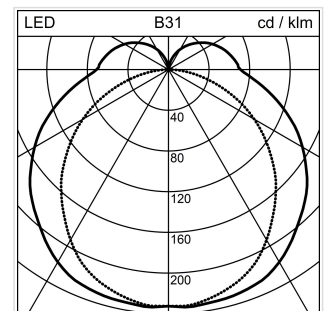

Wiggle LED

Decken- und Wandanbauleuchte

1023.3260

WIGGLE CW 3L LED7600-830 SR DALI

Systemleistung	96 W
Lichtstromerhalt	L80 (B50) 50'000h
Farbtemperatur	3000 K warmweiss
Lichtsteuerung	DALI
Leuchtenlichtstrom	7600 lm
Farbe / Finish	silber
Farbkonsistenz SDCM	SDCM 3
Gewicht	4.5 kg
Photobiologische Sicherheit	RG 0 - Kein Risiko
Entblendungswert (UGR) C0	24.1
Farbwiedergabeindex (CRI)	Ra >80
Entblendungswert (UGR) C90	22.2

Decken- und Wandanbauleuchte Wiggle LED Linie 3 m, mit LED (Light Emitting Diode), Systemleistung: 96 W, Leuchtenlichtstrom 7600 lm, Ra >80, 3000 K, warmweiss, SDCM 3, L80 (B50) 50'000h, 230 V, direktstrahlend, aus Aluminium, silber, Diffusor aus Polymethylmethacryl (PMMA) opal, raumstrahlend, Betriebsgerät im Lieferumfang enthalten, DALI,

7 Montagepunkte - 7 Befestigungsklammern

Schutzklasse II, Schutzart IP20, Glühdrahtprüfung 650 °C, Schlagfestigkeit: IK 08,

L = 3000 mm, B = 50 mm, H = 38 mm

Produkt-Datenblatt: Zubehör

Wiggle LED - Decken- und Wandenbauleuchte