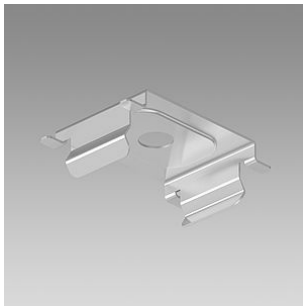

Decken- und Wandanbauleuchte Wiggle LED Linie 3 m, mit LED (Light Emitting Diode), Systemleistung: 96 W, Leuchtenlichtstrom 7600 lm, Ra >80, 3000 K, warmweiss, SDCM 3, L80 (B50) 50'000h, 230 V, direktstrahlend, aus Aluminium, silber, Diffusor aus Polymethylmethacryl (PMMA) opal, raumstrahlend, Betriebsgerät im Lieferumfang enthalten, DALI,

7 Montagepunkte - 7 Befestigungsklammern

Schutzklasse II, Schutzart IP20, Glühdrahtprüfung 650 °C, Schlagfestigkeit: IK 08,

L = 3000 mm, B = 50 mm, H = 38 mm

Produkt-Datenblatt: Zubehör

Wiggle LED - Decken- und Wandenbauleuchte

1023.3260

WIGGLE CW 3L LED7600-830 SR DALI

1023.0159
Wiggle LED

Befestigungsklammer-Set Wiggle LED
Anbaumontagebestehend aus 5 Stück zusätzliche
Befestigungsklammern

1023.0155
Wiggle LED

Bohrschablone Wiggle LED für für Anbaumontage und
Pendelmontage, Linie 3 m

1023.0157
Wiggle LED

Drahtseilaufhängungs-Set Wiggle LED für Linie 3
m, bestehend aus 4 Drahtseilabhängungen, in der Höhe
stufenlos einstellbar, empfohlener Abstand: alle 1,0 m, L
= 4 x 3000 mm

1023.0158
Wiggle LED