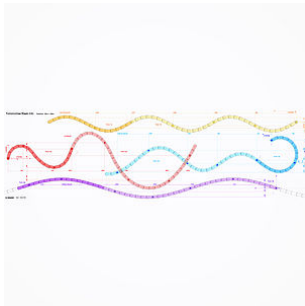

Wiggle LED

Decken- und Wandanbauleuchte

1023.3260

WIGGLE CW 3L LED7600-830 SR DALI

Systemleistung	96 W
Lichtstromerhalt	L80 (B50) 50'000h
Farbtemperatur	3000 K warmweiss
Lichtsteuerung	DALI
Leuchtenlichtstrom	7600 lm
Farbe / Finish	silber
Farbkonsistenz SDCM	SDCM 3
Gewicht	4.5 kg
Photobiologische Sicherheit	RG 0 - Kein Risiko
Entblendungswert (UGR) C0	24.1
Farbwiedergabeindex (CRI)	Ra >80
Entblendungswert (UGR) C90	22.2

1023.0157
Wiggle LED

Drahtseilaufhängungs-Set Wiggle LED für Linie 3
m, bestehend aus 4 Drahtseilabhängungen, in der Höhe
stufenlos einstellbar, empfohlener Abstand: alle 1,0 m, L
= 4 x 3000 mm

1023.0158
Wiggle LED

Drahtseilaufhängungs-Set Wiggle LED bestehend aus 2
Drahtseilabhängungen, in der Höhe stufenlos
einstellbar, empfohlener Abstand: alle 1,0 m, L = 2 x
3000 mm

2000.3411
Wiggle LED

Montageplan Wiggle LED für Linie 3 m, V1

2000.3412
Wiggle LED

Montageplan Wiggle LED Wiggle LED für Linie 3 m, V2

2000.3413
Wiggle LED

Montageplan Wiggle LED Wiggle LED für Linie 4,5 m,
V1

2000.3414
Wiggle LED

Montageplan Wiggle LED Wiggle LED für Linie 4,5 m,
V2