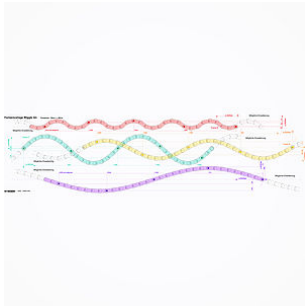

Wiggle LED

Decken- und Wandanbauleuchte

1023.3260

WIGGLE CW 3L LED7600-830 SR DALI

Systemleistung	96 W
Lichtstromerhalt	L80 (B50) 50'000h
Farbtemperatur	3000 K warmweiss
Lichtsteuerung	DALI
Leuchtenlichtstrom	7600 lm
Farbe / Finish	silber
Farbkonsistenz SDCM	SDCM 3
Gewicht	4.5 kg
Photobiologische Sicherheit	RG 0 - Kein Risiko
Entblendungswert (UGR) C0	24.1
Farbwiedergabeindex (CRI)	Ra >80
Entblendungswert (UGR) C90	22.2

Decken- und Wandanbauleuchte Wiggle LED Linie 3 m, mit LED (Light Emitting Diode), Systemleistung: 96 W, Leuchtenlichtstrom 7600 lm, Ra >80, 3000 K, warmweiss, SDCM 3, L80 (B50) 50'000h, 230 V, direktstrahlend, aus Aluminium, silber, Diffusor aus Polymethylmethacryl (PMMA) opal, raumstrahlend, Betriebsgerät im Lieferumfang enthalten, DALI,

1023.0157
Wiggle LED

Drahtseilaufhängungs-Set Wiggle LED für Linie 3
m, bestehend aus 4 Drahtseilabhängungen, in der Höhe
stufenlos einstellbar, empfohlener Abstand: alle 1,0 m, L
= 4 x 3000 mm

1023.0158
Wiggle LED

Drahtseilaufhängungs-Set Wiggle LED bestehend aus 2
Drahtseilabhängungen, in der Höhe stufenlos
einstellbar, empfohlener Abstand: alle 1,0 m, L = 2 x
3000 mm

2000.3411
Wiggle LED

Montageplan Wiggle LED für Linie 3 m, V1