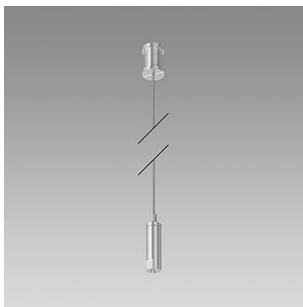

Decken- und Wandanbauleuchte Wiggle LED Linie 3 m, mit LED (Light Emitting Diode), Systemleistung: 96 W, Leuchtenlichtstrom 7600 lm, Ra >80, 3000 K, warmweiss, SDCM 3, L80 (B50) 50'000h, 230 V, direktstrahlend, aus Aluminium, silber, Diffusor aus Polymethylmethacryl (PMMA) opal, raumstrahlend, Betriebsgerät im Lieferumfang enthalten, DALI,

7 Montagepunkte - 7 Befestigungsklammern

Schutzklasse II, Schutzart IP20, Glühdrahtprüfung 650 °C, Schlagfestigkeit: IK 08,

L = 3000 mm, B = 50 mm, H = 38 mm

Produkt-Datenblatt: Zubehör

Wiggle LED - Decken- und Wandenbauleuchte

1023.3260

WIGGLE CW 3L LED7600-830 SR DALI

1023.0159
Wiggle LED

Befestigungsklammer-Set Wiggle LED
Anbaumontagebestehend aus 5 Stück zusätzliche
Befestigungsklammern

1023.0155
Wiggle LED

Bohrschablone Wiggle LED für für Anbaumontage und
Pendelmontage, Linie 3 m

1023.0157
Wiggle LED

Drahtseilaufhängungs-Set Wiggle LED für Linie 3
m, bestehend aus 4 Drahtseilabhängungen, in der Höhe
stufenlos einstellbar, empfohlener Abstand: alle 1,0 m, L
= 4 x 3000 mm

1023.0158
Wiggle LED