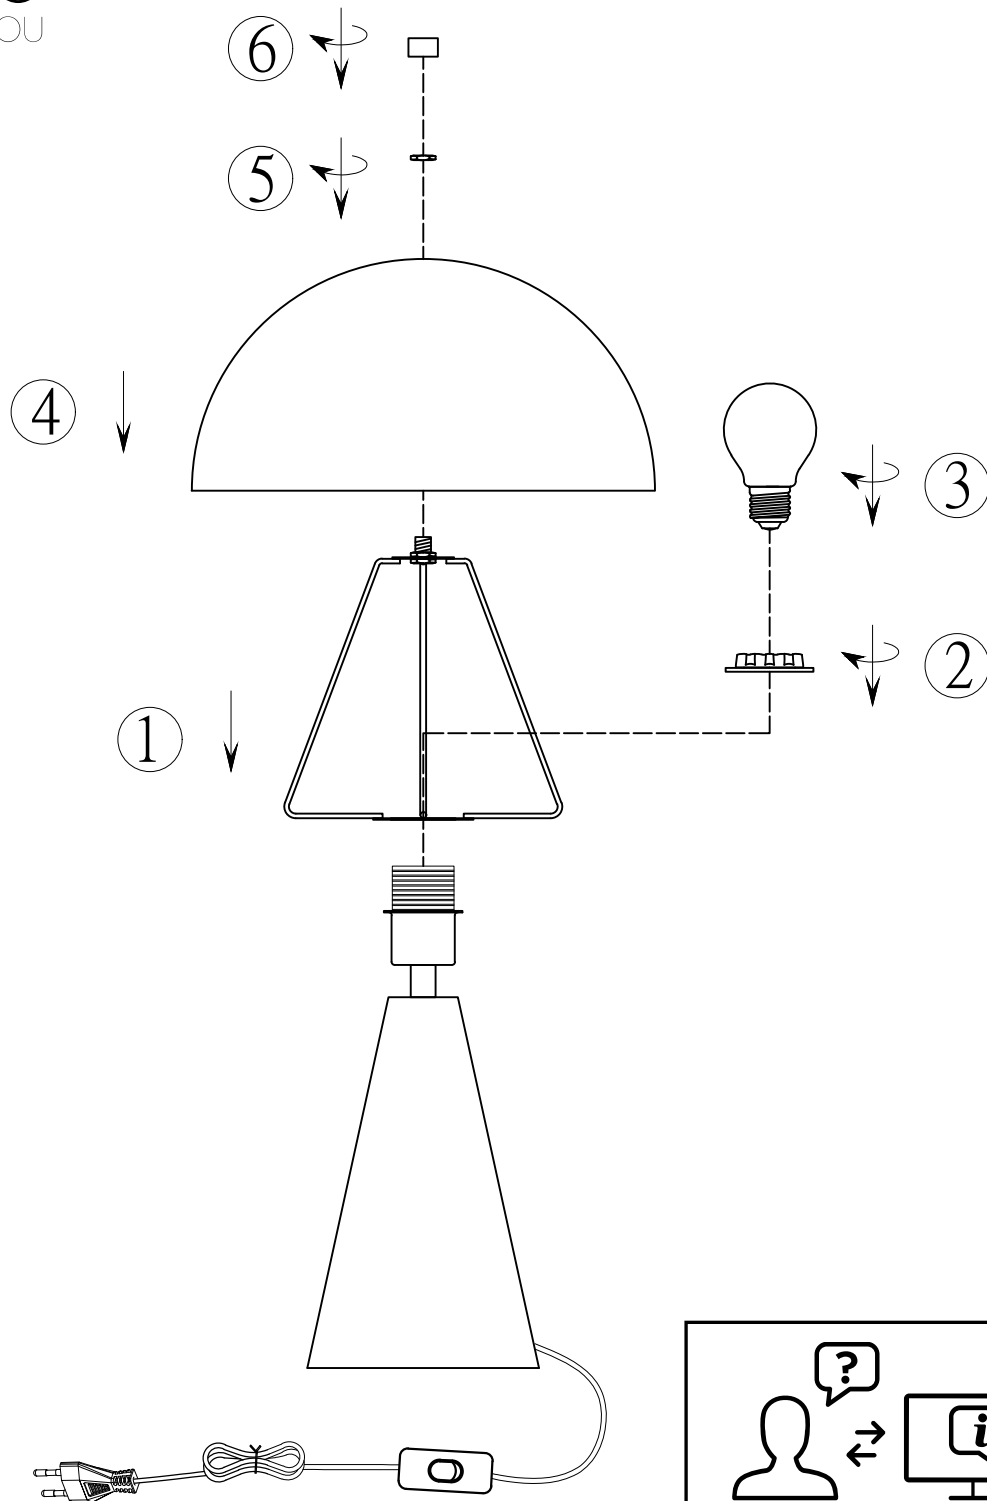

(SR) UPOZORENJE!

Prije početka montaže, pažljivo pročitajte sigurnosne upute!

(UK) ПОПЕРЕДЖЕННЯ!

Перед розбиранням, будь ласка, уважно прочитайте інструкції з техніки безпеки!

230V ~ 50Hz, 1 x E27 / max. 40W