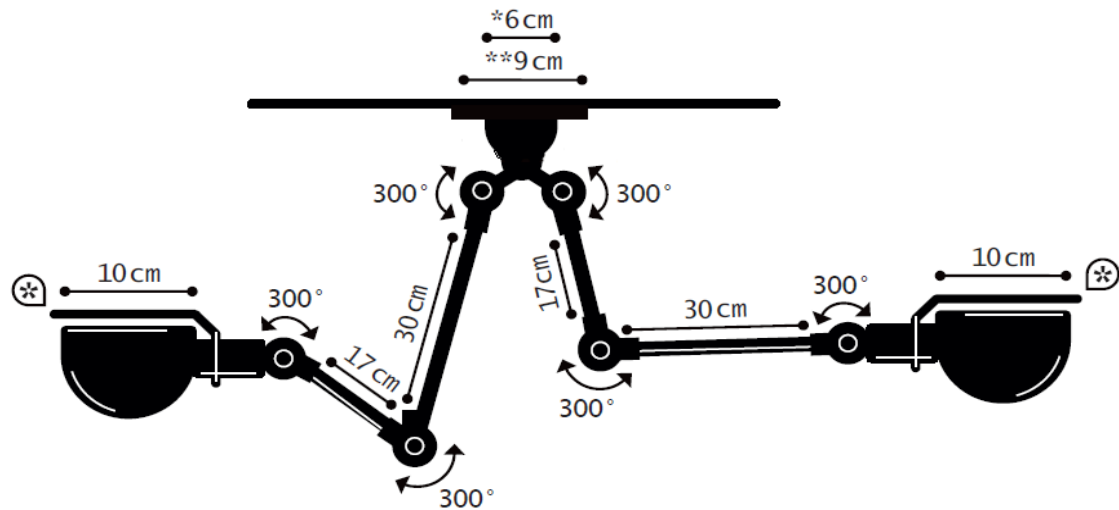

SIGNAL® REF. SKY3773

TECHNICAL SHEET
FICHE TECHNIQUE

ceiling mount only | Fixation plafond uniquement

INCLUS

- Back plate | Rosace de fixation
- circle handling | cercle de manipulation

SUSPENSION

MATERIAL

Steel - Cast aluminium - Aluminium
Porcelain (socket)

WEIGHT

Net weight : 1.2kg
Brut weight : 2.15kg

DIMENSIONS

Head : 10cm without circle handling
2x2 arms : 30+17cm, 17+30cm long
*ø60mm base to screw
**ø90mm back plate

PACKAGING

59/58, 5/16, 5cm

SUSPENSION

MATERIAUX

Acier - Fonte d'aluminium - Aluminium
Porcelaine (douille)

POIDS

Poids net : 1.2kg
Poids brut : 2.15kg

DIMENSIONS

Réflecteur : 10cm hors cercle
2x2 bras : 30+17cm, 17+30cm
*Socle à visser ø60mm
**Rosace de fixation ø90mm

PACKAGING

59/58, 5/16, 5cm

COLOR CHART

NUANCIER

Colors also available in MAT excepted 1036, 9006, BLO
Couleurs également disponibles en MAT sauf 1036, 9006, BLO

Moutarde Mustard JAU / 1003	Ivoire Ivory IVO / 1015	Jaune Soufre Sulfur Yellow JSO / 1016	Or Nacré Pearl Gold BRO / 1036	Orange ORA / 2004	Bourgogne Burgundy BOU / 3005	Rouge Red ROU / 3020
Rose Pink ROS / 4003	Fuchsia Violet Violet Fuchsia FUS / 4008	Bleu Clair Light Blue BLE / 5012	Bleu Ocean Ocean Blue BLO / 5020	Bleu d'Eau Water Blue TUR / 5021	Bleu Pastel Pastel Blue BLP / 5024	Vert Olive Olive Green VER / 6003
Vert Pomme Apple Green VEP / 6018	Vert d'Eau Water Green VDO / 6019	Kaki Gris Grey Khaki KAK / 7002	Gris Souris Mouse Grey GRI / 7005	Gris Granit Granit Grey GRG / 7026	Chocolat Chocolate MAR / 8017	Gris Argent Silver Grey GRA / 9006
Noir Black NOB / 9011	Blanc White BLC	Vert Vespa Vespa Green VEV	Chrome CHR	Acier Brossé Brushed Steel ABR	Noir Martelé Black Hammered NOM	Cuivre Martelé Copper Hammered CUM