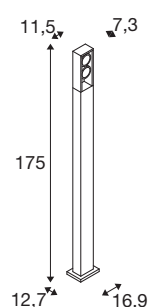

## ESKINA FRAME 175 Pole double

Stehleuchte anthrazit 27W 3000/4000K 95°

Rundum gelungenes Design elegant im rechteckigen Aluminium-Rahmen verpackt: Die beliebten Outdoor-Leuchten der ESKINA Familie bieten jetzt in der Designalternative FRAME noch mehr Anwendungsmöglichkeiten. So macht die anthrazitfarbene ESKINA FRAME in jedem Außenbereich eine stilvolle Figur. Die drehbaren Leuchtenköpfe sorgen für flexibel einstellbare Lichtaustritte. Dank ihrer hohen IP-Schutzart ist die ESKINA optimal vor Wind und Wetter geschützt. Hinzu kommt, dass sich die Lichtfarbe (3000/4000 K) über den CCT Switch flexibel vor der Installation wechseln lässt. Die einfache Installation ist dann nur noch Formsache.

### TECHNISCHE DATEN

Art. Nr.:	1005440
Anzahl unterschiedliche Lichtauslässe	2
Primäre Nennspannung	220-240V ~50/60Hz mA/V
Sekundär Strom / Sekundär Spannung	700mA
Länge	11.5 cm
Breite	7.3 cm
Höhe	175 cm
Nettogewicht	6 kg
Bruttogewicht	6.42 kg
IP Code	IP 65
Schutzklasse	I
Montage	Aufbau
Montagedetails	Boden
Wattage	27 W
Lumen	2200 / 2400 lm
Lichtfarbtemperatur	3000/4000 Kelvin
Abstrahlwinkel	95 °
Farbe	anthrazit
CRI	80
LXXBXX Daten	L70B50
minimale Umgebungstemperatur	-20 °C
maximale Umgebungstemperatur	35 °C