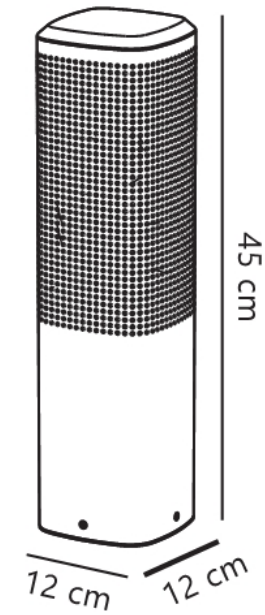

# SIDARA 45 | POLLERLEUCHE | SEASIDE ANTRACIT

2618448250

nordlux®

Spannung (V): 220-240 Volt  
IP-Grad: IP44  
Maximale Lampenleistung (W): 15  
Klasse (Klasse 1, Klasse 2, Klasse 3): Klasse 1 (Geerdet)  
Leuchtmittelsockel: E27  
Parallelschaltung: True

Höhe (cm): 45  
Breite (cm): 12  
Länge (cm): 12  
EAN: 5704924025792  
TUN: 2513827  
Artikelnummer: 2618448250  
Stück pro Hauptkarton: 3

Verkaufsbox Höhe (cm): 46.8  
Verkaufsbox Breite (cm): 26  
Verkaufsbox Tiefe (cm): 14  
Verkaufsbox Volumen m<sup>3</sup>: 0.017  
Produkt Nettogewicht (kg): 1.927