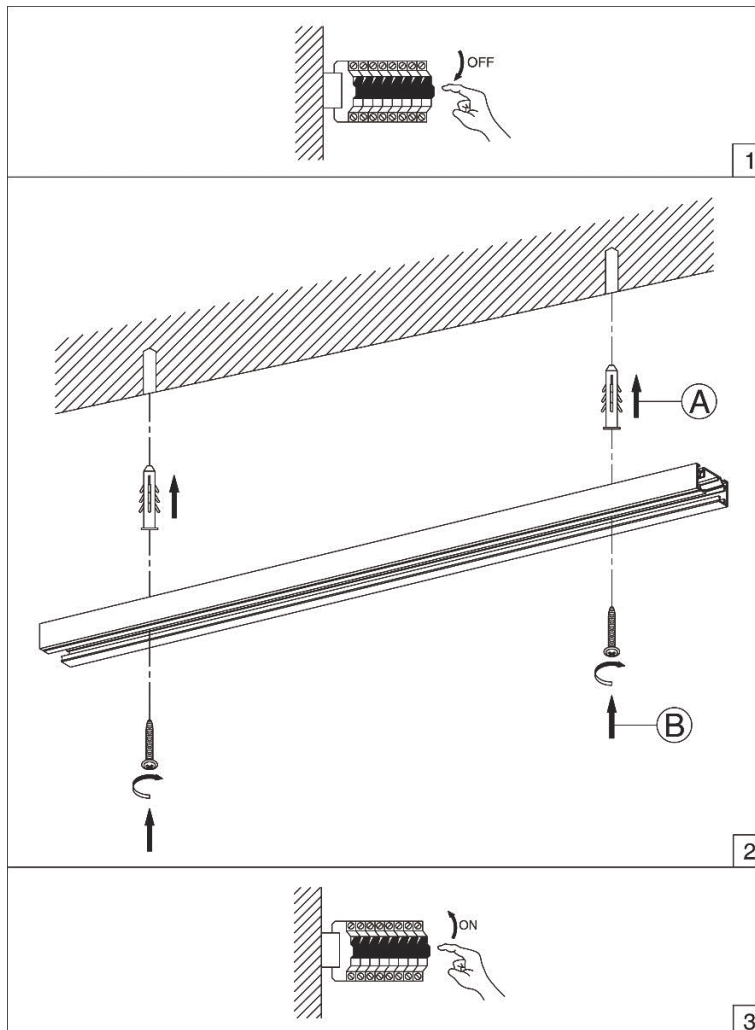

10024640

220-250V~ 50/60 Hz
Max.16A / Max. loading 10kg

(DE) Verwendete Symbole

(GB) Safety Precautions / (FR) Symboles utilisés / (NL) Gebruikte symbolen / (PL) Stosowane symbole / (NO) Brukte symboler / (DK) Brugte symboler / (SE) Använda symboler / (FI) Käytetyt symbolit / (IT) Simboli usati / (ES) Símbolos empleados / (CZ) Použité symboly / (PT) Símbolos utilizados / (GR) Χρησιμοποιούμενα σύμβολα

IP 20

max.
10kg