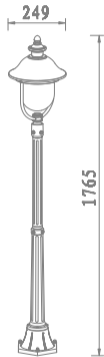

# Lindby

UOM: mm

**Art.-No.: 9630102**

1x E27 LED  
max. 15W  
230V~50Hz

IP44

LUQOM Holding GmbH - Rabanusstraße 16 D-36037 Fulda -  
info@luqom.eu +49 (0) 66 42 - 251 9000