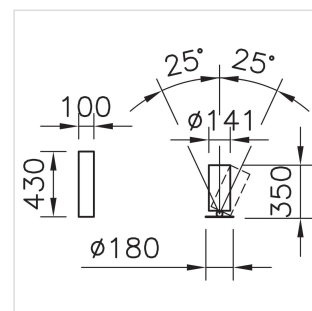

Stream Office

Uplight

2001.8367

STREAM TABLE350 LED16000-830 NB BK REG EU

Systemleistung	143 W
Lichtstromerhalt	L80 50'000 h
Farbtemperatur	3000 K warmweiss
Lichtsteuerung	regulierbar digital
Leuchtenlichtstrom	16000 lm
Farbe / Finish	schwarz
Farbkonsistenz SDCM	SDCM 3
Gewicht	8.1 kg
Photobiologische Sicherheit	RG 1 - Geringes Risiko
Entblendungswert (UGR) C0	10
Farbwiedergabeindex (CRI)	Ra >80
Entblendungswert (UGR) C90	10

Uplight Stream Office Table, mit LED (Light Emitting Diode), Systemleistung: 143 W, Standby Leistung 0.3 W, Leuchtenlichtstrom 16000 lm, Ra >80, 3000 K, warmweiss, SDCM 3, L80 50'000 h, max. 3000 cd/m², 230 V, indirektstrahlend, engstrahlend, mit Taster am Gehäuse, aus Aluminium, schwarz, 1 Betriebsgerät integriert, regulierbar digital, dimmbar 10-100%, Netzanschlussleitung 2m mit IEC 7/7 Euro-Schutzkontaktstecker,

Ø = 141 mm, totale Höhe = 350 mm, schwenkbar +/- 25 °

Produkt-Datenblatt: Zubehör

Stream Office - Uplight

2001.8367

STREAM TABLE350 LED16000-830 NB BK REG EU

2005.0943

Stream

Akustik-Paneel Stream rund, weissØ = 1500 mm

2005.0944

Stream

Akustik-Paneel Stream rechteckig, weissL = 1600 mm,
B = 900 mm

2002.0314

Stream

Bedienmodul Stream schwarz, Kabellänge = 1000 mmL
= 73 mm, B = 73 mm, T = 32 mm