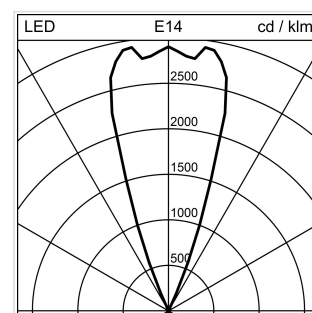

Stream Office

Uplight

2001.8367

STREAM TABLE350 LED16000-830 NB BK REG EU

Systemleistung	143 W
Lichtstromerhalt	L80 50'000 h
Farbtemperatur	3000 K warmweiss
Lichtsteuerung	regulierbar digital
Leuchtenlichtstrom	16000 lm
Farbe / Finish	schwarz
Farbkonsistenz SDCM	SDCM 3
Gewicht	8.1 kg
Photobiologische Sicherheit	RG 1 - Geringes Risiko
Entblendungswert (UGR) C0	10
Farbwiedergabeindex (CRI)	Ra >80
Entblendungswert (UGR) C90	10

Uplight Stream Office Table, mit LED (Light Emitting Diode), Systemleistung: 143 W, Standby Leistung 0.3 W, Leuchtenlichtstrom 16000 lm, Ra >80, 3000 K, warmweiss, SDCM 3, L80 50'000 h, max. 3000 cd/m², 230 V, indirektstrahlend, engstrahlend, mit Taster am Gehäuse, aus Aluminium, schwarz, 1 Betriebsgerät integriert, regulierbar digital, dimmbar 10-100%, Netzanschlussleitung 2m mit IEC 7/7 Euro-Schutzkontaktstecker,

Ø = 141 mm, totale Höhe = 350 mm, schwenkbar +/- 25 °

Produkt-Datenblatt: Zubehör

Stream Office - Uplight

2001.8367

STREAM TABLE350 LED16000-830 NB BK REG EU

2005.0943

Stream

Akustik-Paneel Stream rund, weissØ = 1500 mm

2005.0944

Stream

Akustik-Paneel Stream rechteckig, weissL = 1600 mm,
B = 900 mm

2002.0314

Stream

Bedienmodul Stream schwarz, Kabellänge = 1000 mmL
= 73 mm, B = 73 mm, T = 32 mm