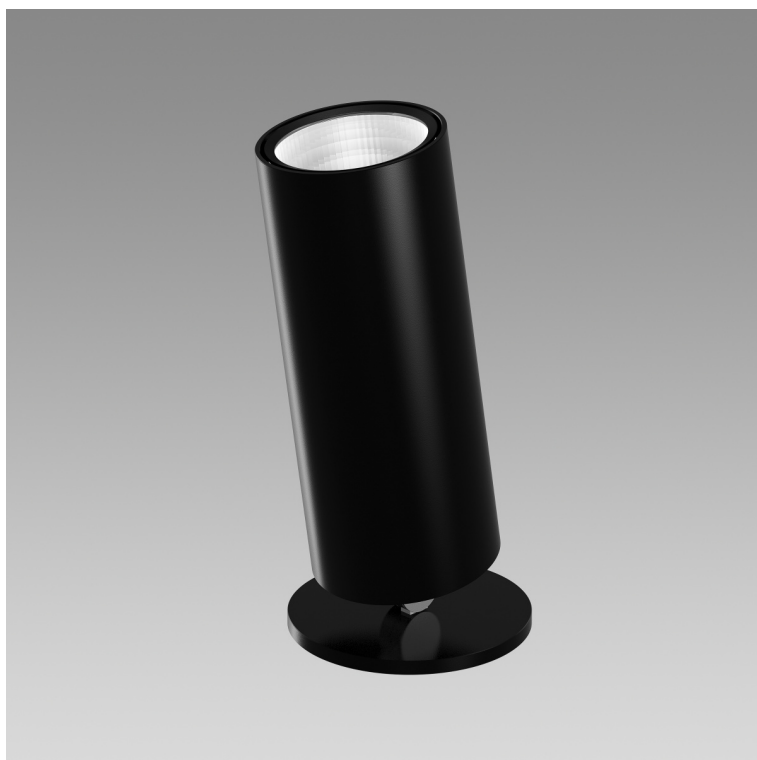

Stream Office

Uplight

2001.8367

STREAM TABLE350 LED16000-830 NB BK REG EU

Systemleistung	143 W
Lichtstromerhalt	L80 50'000 h
Farbtemperatur	3000 K warmweiss
Lichtsteuerung	regulierbar digital
Leuchtenlichtstrom	16000 lm
Farbe / Finish	schwarz
Farbkonsistenz SDCM	SDCM 3
Gewicht	8.1 kg
Photobiologische Sicherheit	RG 1 - Geringes Risiko
Entblendungswert (UGR) C0	10
Farbwiedergabeindex (CRI)	Ra >80
Entblendungswert (UGR) C90	10

Uplight Stream Office Table, mit LED (Light Emitting Diode), Systemleistung: 143 W, Standby Leistung 0.3 W, Leuchtenlichtstrom 16000 lm, Ra >80, 3000 K, warmweiss, SDCM 3, L80 50'000 h, max. 3000 cd/m², 230 V, indirektstrahlend, engstrahlend, mit Taster am Gehäuse, aus Aluminium, schwarz, 1 Betriebsgerät integriert, regulierbar digital, dimmbar 10-100%, Netzanschlussleitung 2m mit IEC 7/7 Euro-Schutzkontaktstecker,

Ø = 141 mm, totale Höhe = 350 mm, schwenkbar +/- 25 °

Produkt-Datenblatt: Zubehör

Stream Office - Uplight

2001.8367

STREAM TABLE350 LED16000-830 NB BK REG EU

2005.0943

Stream

Akustik-Paneel Stream rund, weissØ = 1500 mm

2005.0944

Stream

Akustik-Paneel Stream rechteckig, weissL = 1600 mm,
B = 900 mm

2002.0314

Stream

Bedienmodul Stream schwarz, Kabellänge = 1000 mmL
= 73 mm, B = 73 mm, T = 32 mm