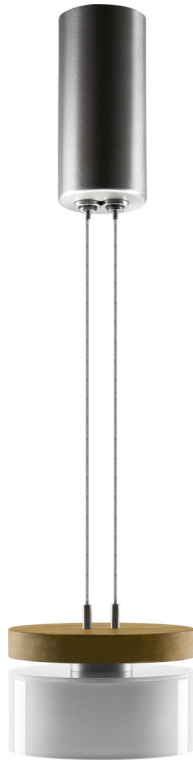

HERZBLUT
LEUCHTEN MADE IN GERMANY

Art.-Nr.: **12100**

EAN-Nr: **4021273 03198 6**

Pendelleuchte Estelle mini Asteiche geölt

1x 6 Watt LED 2700 Kelvin 700 Lumen

Leuchte: Nickel matt gebürstet + Asteiche geölt

Opalglas weiß 120mm Durchmesser, 50mm hoch,
Gesamthöhe 780mm, Baldachin Ø80mm H1500mm

Dimmbar durch externen Phasen- oder
Phasenabschnittdimmer

Watt: 6.00 W LED

Lumen: 700 lm

Lichtfarbe: 2700 K

Energieeffizienzklasse: E

Serie: Estelle

H 780 mm

B 120 mm

L

D 80 mm

A 1000 mm - 1400 mm

Kundenart.-Nr.