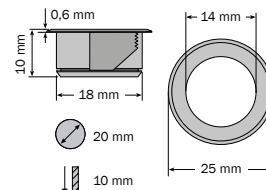

- 14 mm Akzentlichtpunkte, Einbautiefe nur 10 mm mit Montageklammer; zur Akzentuierung von Terrassen, Wegen, Treppen, Teichen uvm.
- mikrobenbeständiges PUR Anschlusskabel Durchmesser 3,4 mm, direkt mit dem Spot wasserdicht vergossen, für Installation im Außenbereich
- Komplettsset, bestehend aus 5 Akzentlichtpunkten, mit Outdoor-Netzteil
- hohe Lebensdauer, erschütterungsunempfindlich
- chlor- und solewasserbeständiges V4A Edelstahlgehäuse
- Temperaturbereich - 25°C bis + 50°C
- kleine, elegante Bauform, tagsüber unauffällig, abends faszinierender, blendfreier Lichteffekt

- 14 mm accent light points, installation depth only 10 mm with mounting clamp; for accentuating terraces, ways, staircases, ponds and many more
- microbe-resistant PUR connection cable diameter 3.4 mm, directly grouted with the spot, waterproof, for outdoor installation
- complete set, consisting of 5 accent light points, with outdoor power supply
- long service life, insensitive to vibration
- chlorine and brine-resistant 316L stainless steel housing
- operable temperature range from - 25°C to + 50°C
- small, elegant design, unobtrusive during the day, fascinating and glare-free light effect in the evening

- spot d'éclairage indirect 14 mm, profondeur d'intégration seulement 10 mm, pince de montage fournie; pour valoriser les terrasses, les chemins, les escaliers, les étangs, etc.
- comprenant un câble de raccordement PUR résistant aux microbes, diamètre 3,4 mm, moulé de manière étanche directement avec le spot, pour une installation à l'extérieur
- kit complet, composé de 5 spots d'éclairage indirect, avec un bloc d'alimentation pour l'extérieur
- longue durée de vie, résistant aux vibrations
- résistant au chlore et à l'eau salée, boîtier en inox V4A
- plage de température - 25°C à + 50°C
- petite forme de construction élégante, discrète la journée, le soir, un effet de lumière fascinant sans éblouissement