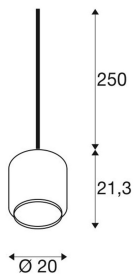

### Indoor Pendelleuchte E27 kupfer

Die zylindrische Pendelleuchte PANTILO 20 hat eine maximale Pendellänge von 250 Zentimetern. PANTILO 20 hat einen zylindrischen Schirm aus verchromtem Glas der durch individuelle Zusammenstellung zur Leuchtenwolke kombinierbar ist.

### TECHNISCHE DATEN

Art. Nr.:	1003005
Fassung	E27
Anzahl Fassungen	1
Leuchtmittel inklusive	0
Primäre Nennspannung	200-240V ~50/60Hz mA/V
Pendellänge	250.0 cm
Höhe	21.3 cm
Durchmesser	20.0 cm
Nettogewicht	1.282 kg
Bruttogewicht	1.848 kg
IP Code	IP 20
Schutzklasse	II
Montagedetails	Decke mit Zubehör
Wattage	15.0 W
Farbe	kupfer
BIG WHITE Seite	79