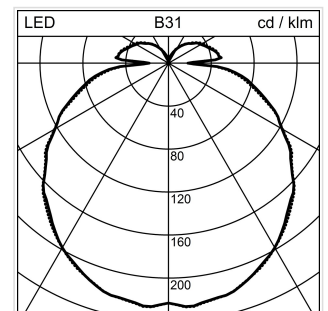

### Decken- und Wandanbauleuchte

2001.4580

WIGGLE CW 3L LED7000-8TW SR DALI

<b>Systemleistung</b>	80 W
<b>Lichtstromerhalt</b>	L80 (B50) 50'000h
<b>Farbtemperatur</b>	2700-6500 K tunable white
<b>Lichtsteuerung</b>	DALI
<b>Leuchtenlichtstrom</b>	7000 lm
<b>Farbe / Finish</b>	silber
<b>Farbkonsistenz SDCM</b>	SDCM 3
<b>Gewicht</b>	12 kg
<b>Photobiologische Sicherheit</b>	RG 0 - Kein Risiko
<b>Entblendungswert (UGR) C0</b>	22.1
<b>Farbwiedergabeindex (CRI)</b>	Ra >80
<b>Entblendungswert (UGR) C90</b>	24.4

Decken- und Wandanbauleuchte Wiggle Tunable LED Linie 3 m, mit LED (Light Emitting Diode), Systemleistung: 80 W, Leuchtenlichtstrom 7000 lm, Ra >80, 2700-6500 K, tunable white, SDCM 3, L80 (B50) 50'000h, 230 V, direktstrahlend, aus Aluminium, silber, Diffusor aus Polymethylmethacryl (PMMA) opal, raumstrahlend, Betriebsgerät im Lieferumfang enthalten, DALI,

Schutzklasse II, Schutzart IP20, Glühdrahtprüfung 650 °C, Schlagfestigkeit: IK 08,

L = 3000 mm, B = 50 mm, H = 38 mm