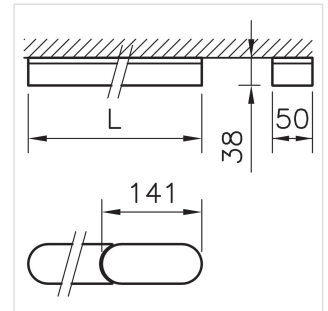

### Decken- und Wandanbauleuchte

2001.4580

WIGGLE CW 3L LED7000-8TW SR DALI

<b>Systemleistung</b>	80 W
<b>Lichtstromerhalt</b>	L80 (B50) 50'000h
<b>Farbtemperatur</b>	2700-6500 K tunable white
<b>Lichtsteuerung</b>	DALI
<b>Leuchtenlichtstrom</b>	7000 lm
<b>Farbe / Finish</b>	silber
<b>Farbkonsistenz SDCM</b>	SDCM 3
<b>Gewicht</b>	12 kg
<b>Photobiologische Sicherheit</b>	RG 0 - Kein Risiko
<b>Entblendungswert (UGR) C0</b>	22.1
<b>Farbwiedergabeindex (CRI)</b>	Ra >80
<b>Entblendungswert (UGR) C90</b>	24.4

Decken- und Wandanbauleuchte Wiggle Tunable LED Linie 3 m, mit LED (Light Emitting Diode), Systemleistung: 80 W, Leuchtenlichtstrom 7000 lm, Ra >80, 2700-6500 K, tunable white, SDCM 3, L80 (B50) 50'000h, 230 V, direktstrahlend, aus Aluminium, silber, Diffusor aus Polymethylmethacryl (PMMA) opal, raumstrahlend, Betriebsgerät im Lieferumfang enthalten, DALI,

Schutzklasse II, Schutzart IP20, Glühdrahtprüfung 650 °C, Schlagfestigkeit: IK 08,

L = 3000 mm, B = 50 mm, H = 38 mm