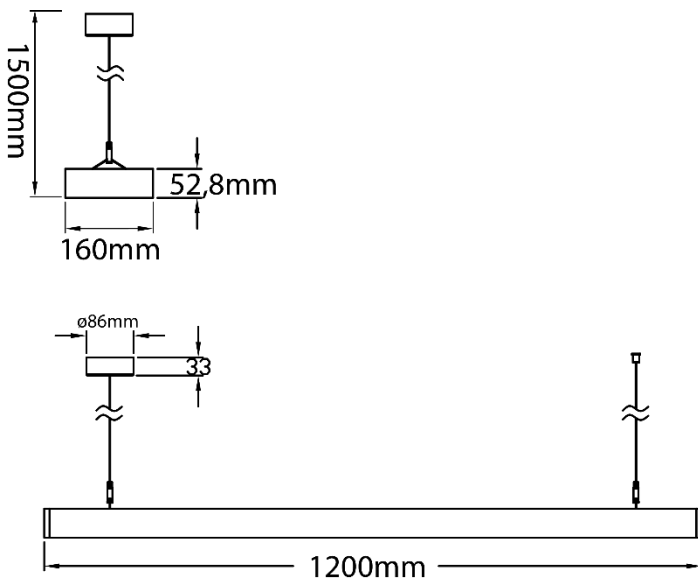

## Maße Dimensions

Elektrische Daten	
Electrical data	
LED Leistung LED Power	↑27W+↓27W
Gesamtleistung Total Power	60W
Eingangsspannung Input Voltage	AC200-240V
IP-Klassifizierung IP class	20
Schaltzyklen Switching cycles	100000x
LED Lebensdauer L"80"/B"10" Lifetime LED	50000h
Schutzklasse Protection class	I

Lichttechnische Daten	
Light technical data	
Lichttemperatur Color temperature	4000K
Abstrahlwinkel Beam angle	↑120°+↓85°
CRI	80
Lichtstrom Lampe Luminous flux lamp	↑3980+↓3130lm
Lichtstrom Modul Luminous flux module	↑4400+↓4100lm
UGR	<18
SDCM	<5

Allgemeine Charakteristik	
General characteristics	
Farbe Color	silver(RAL9006)
Material	Aluminium, PS, PC
Montage Mounting	Pendelleuchte pendant lamp
IK Klasse IK class	IK04
Gewicht Weight	6,7 Kg
Länge Length	1200mm
Breite Width	160mm
Höhe Height	1500mm
Andere Maße Other dimensions	52,8mm Korpus 52,8mm body