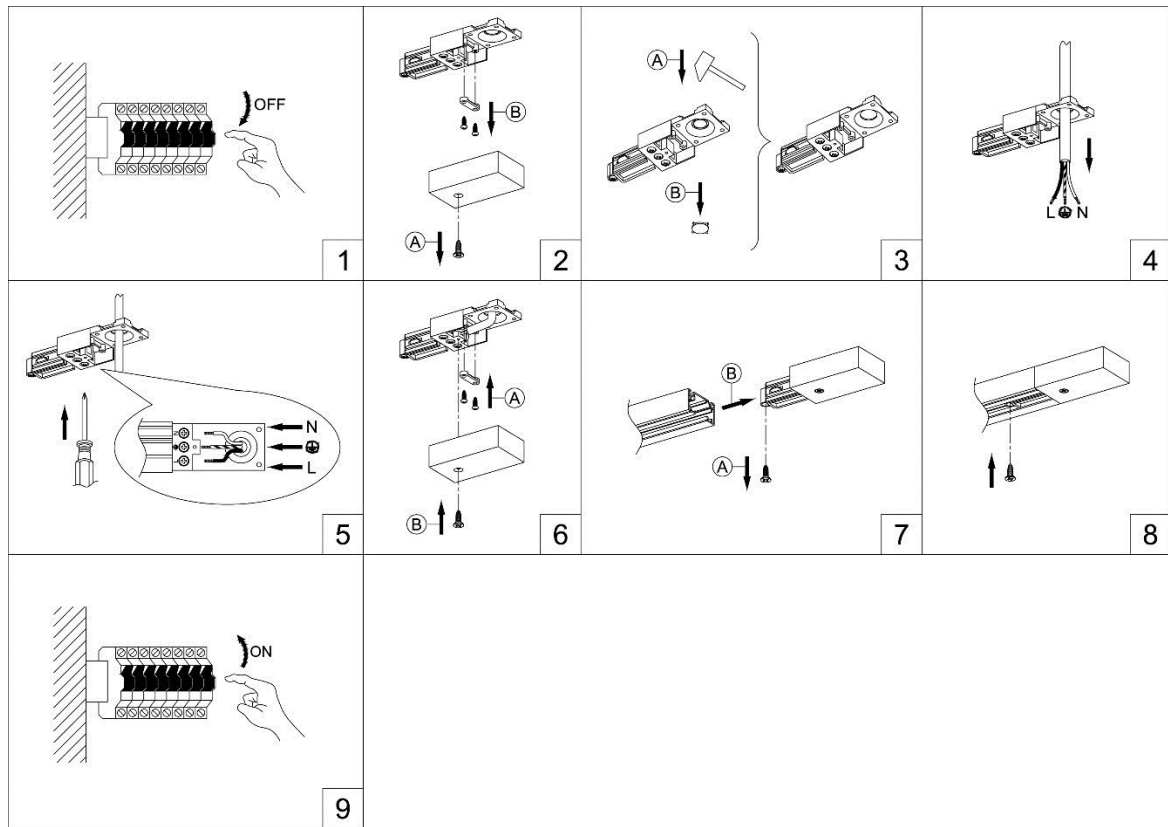

9627177

AC220-250V / 16A max

IP20

	(DE)	(GB)	(FR)	(NL)	(PL)	(NO)	(DK)
L	Stromführender Leiter	Live conductor	Conducteur	Spanningvoerende draad	Przewód prądowy	Strømførende leder	Strømførende leder
	Schutzleiter	Earth conductor	Conducteur de protection (terre)	Aardkabel	Przewód uziemiający	Jordledningen	Jordledningen
N	Neutralleiter	Neutral conductor	Conducteur neutre	Nulleider	Przewód zerowy	Nøytralleder	Neutralleider