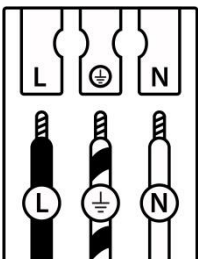

9627177

AC220-250V / 16A max

IP20

	(DE)	(GB)	(FR)	(NL)	(PL)	(NO)	(DK)
L	Stromführender Leiter	Live conductor	Conducteur	Spanningvoerende draad	Przewód prądowy	Strømførende leder	Strømførende leder
	Schutzleiter	Earth conductor	Conducteur de protection (terre)	Aardkabel	Przewód uziemiający	Jordledningen	Jordledningen
N	Neutralleiter	Neutral conductor	Conducteur neutre	Nulleider	Przewód zerowy	Nøytralleder	Neutralleider

	(SE)	(FI)	(IT)	(ES)	(CZ)	(PT)	(GR)
L	Strömförande ledare	Virtajohdin	Conduttore sotto tensione	Líneas conductoras de corriente	Vodič pod napětím	Condutor vivo	Ρευματοφόρος αγωγός
	Skyddsledare	Suojajohdin	Conduttore di terra	Conductor de protección	Ochranný vodič	Condutor de terra	Αγωγός γείωσης
N	Neutralledare	Nollajohdin	Conduttore neutro	Conductor neutro	Neutrální vodič	Condutor neutro	Ουδέτερος αγωγός